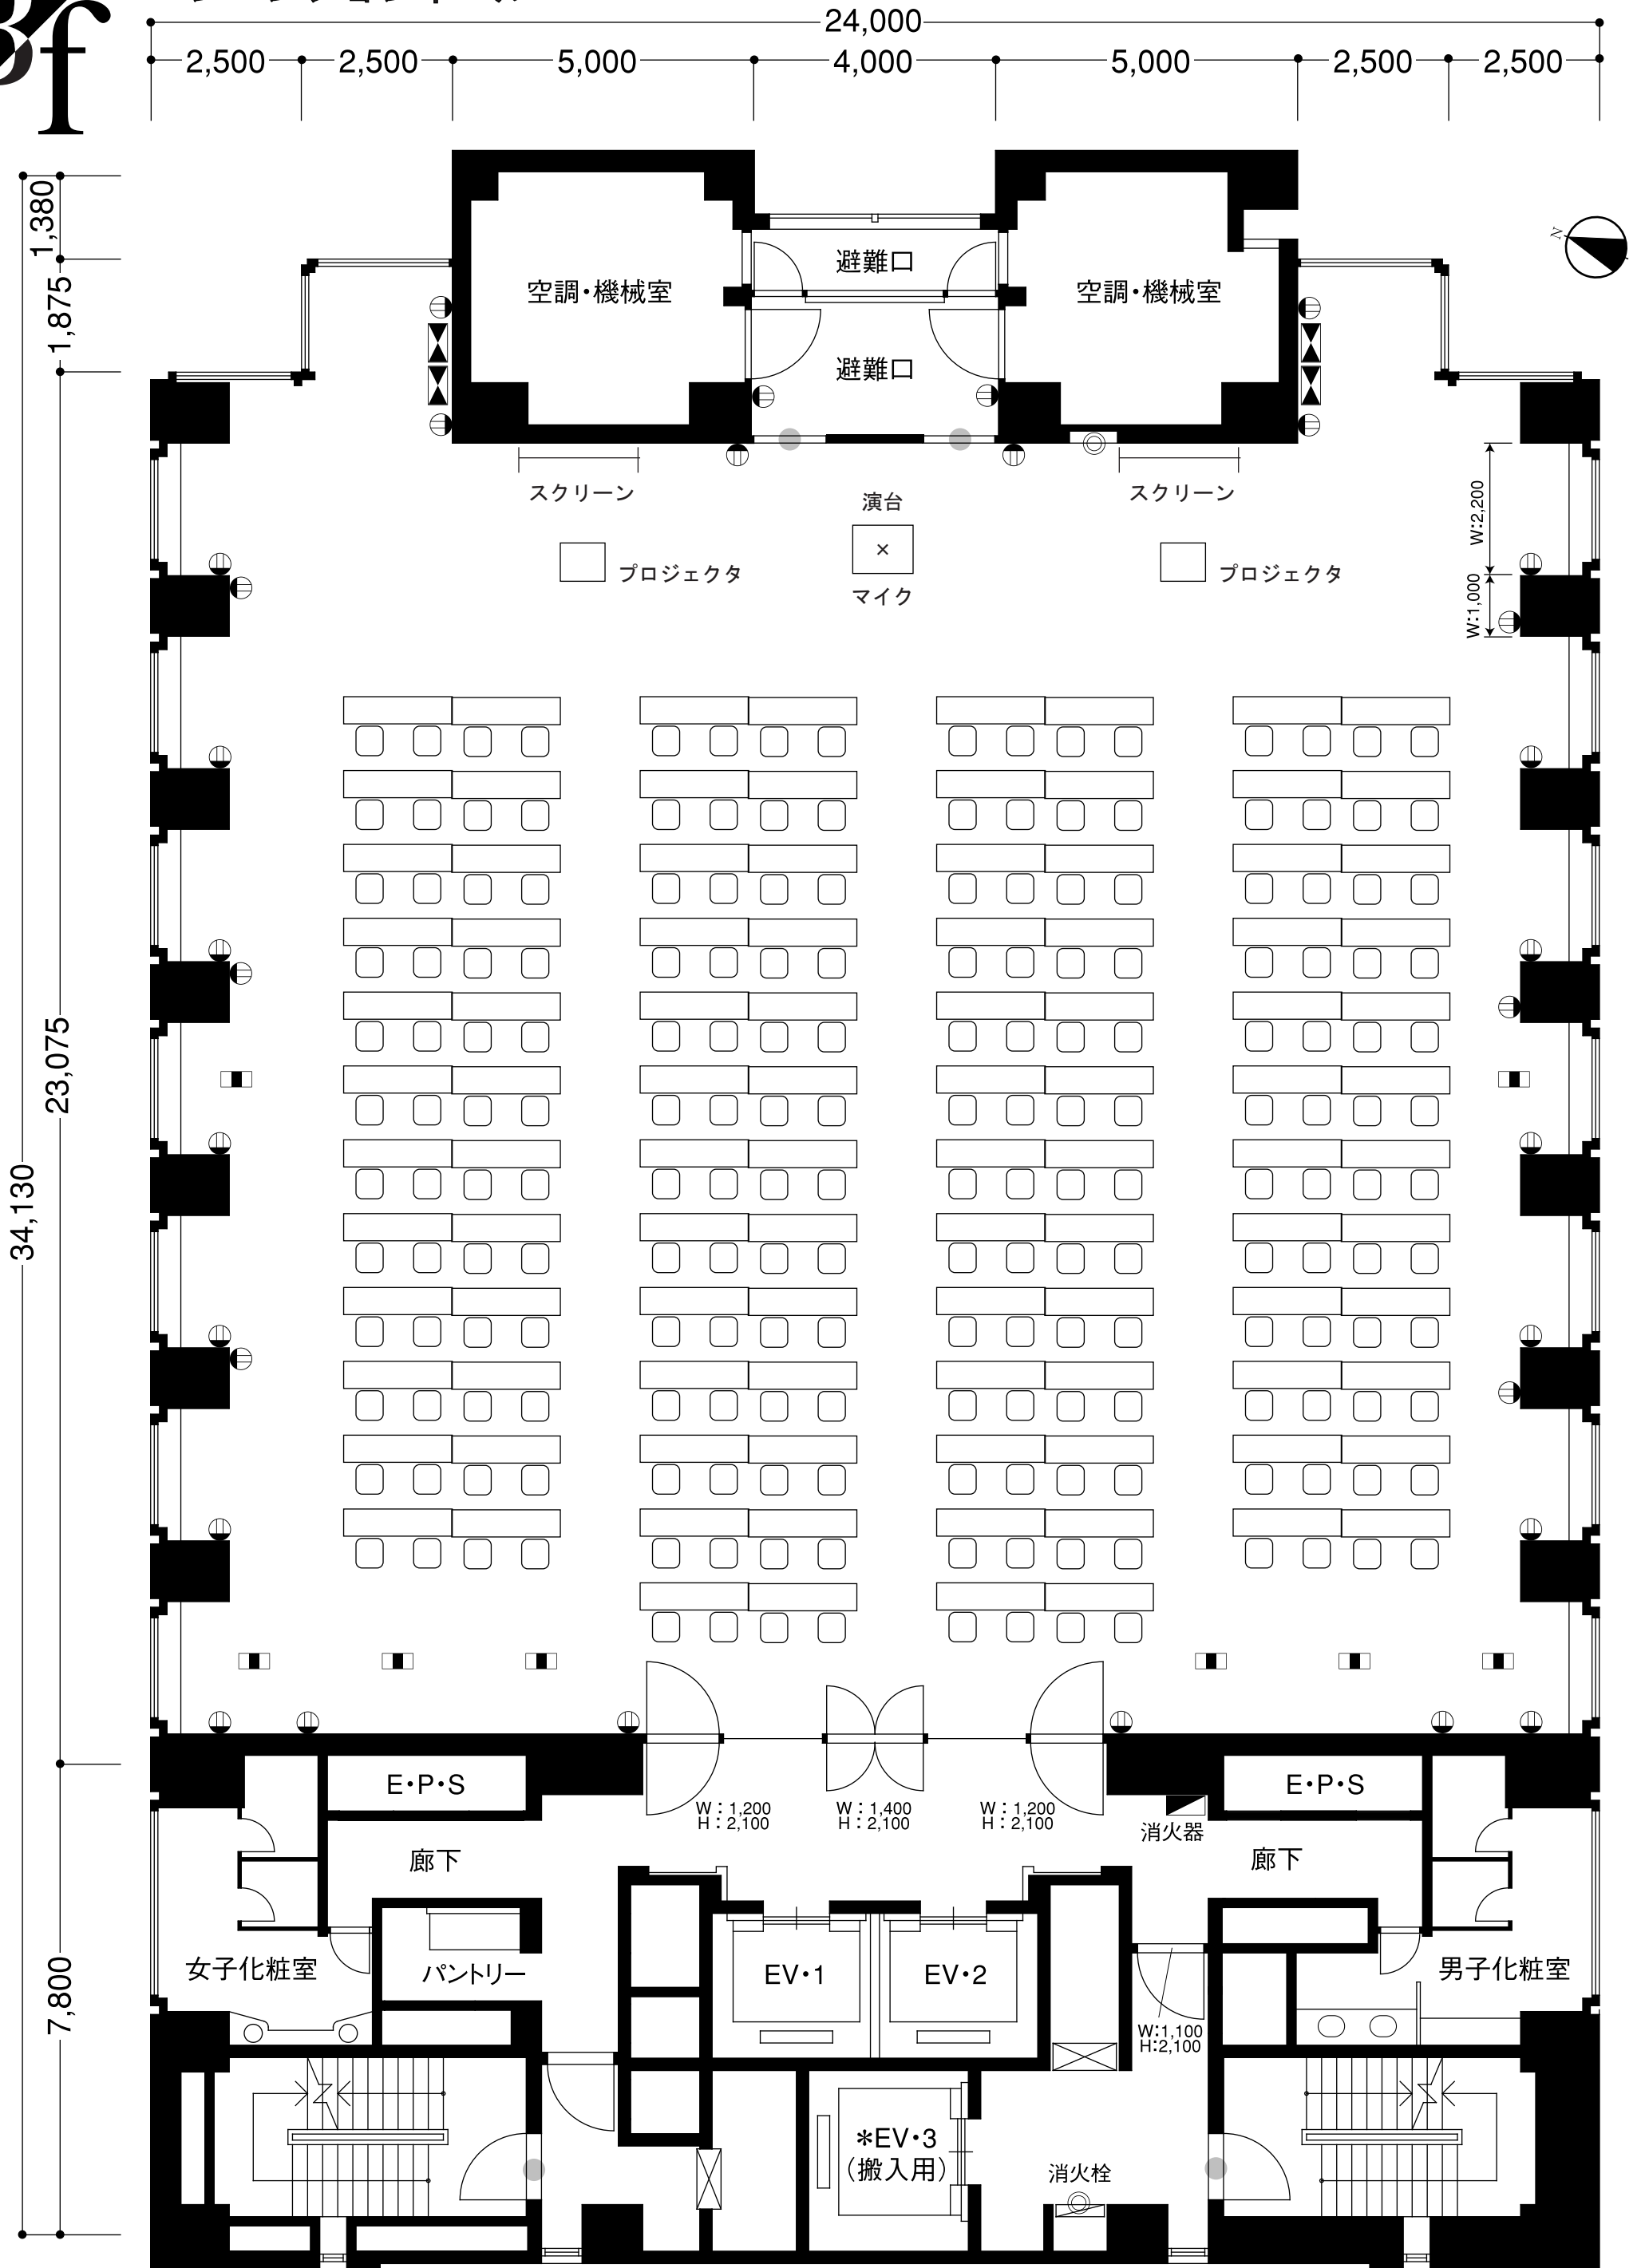

コンベンションホール

⊕ コンセント ▽ 消火器 ⊙ 消火栓 ● 非常口 ■ 床・電話コンセント --- 照明ダクト ◀▶ 音響ラック

CLIENT	TITLE	DISPLAY COMPANY	PLACE SUNRISE Bldg. サンライズビル	SCALE 1/100	SCHEDULE / /
--------	-------	-----------------	-----------------------------------	----------------	-----------------