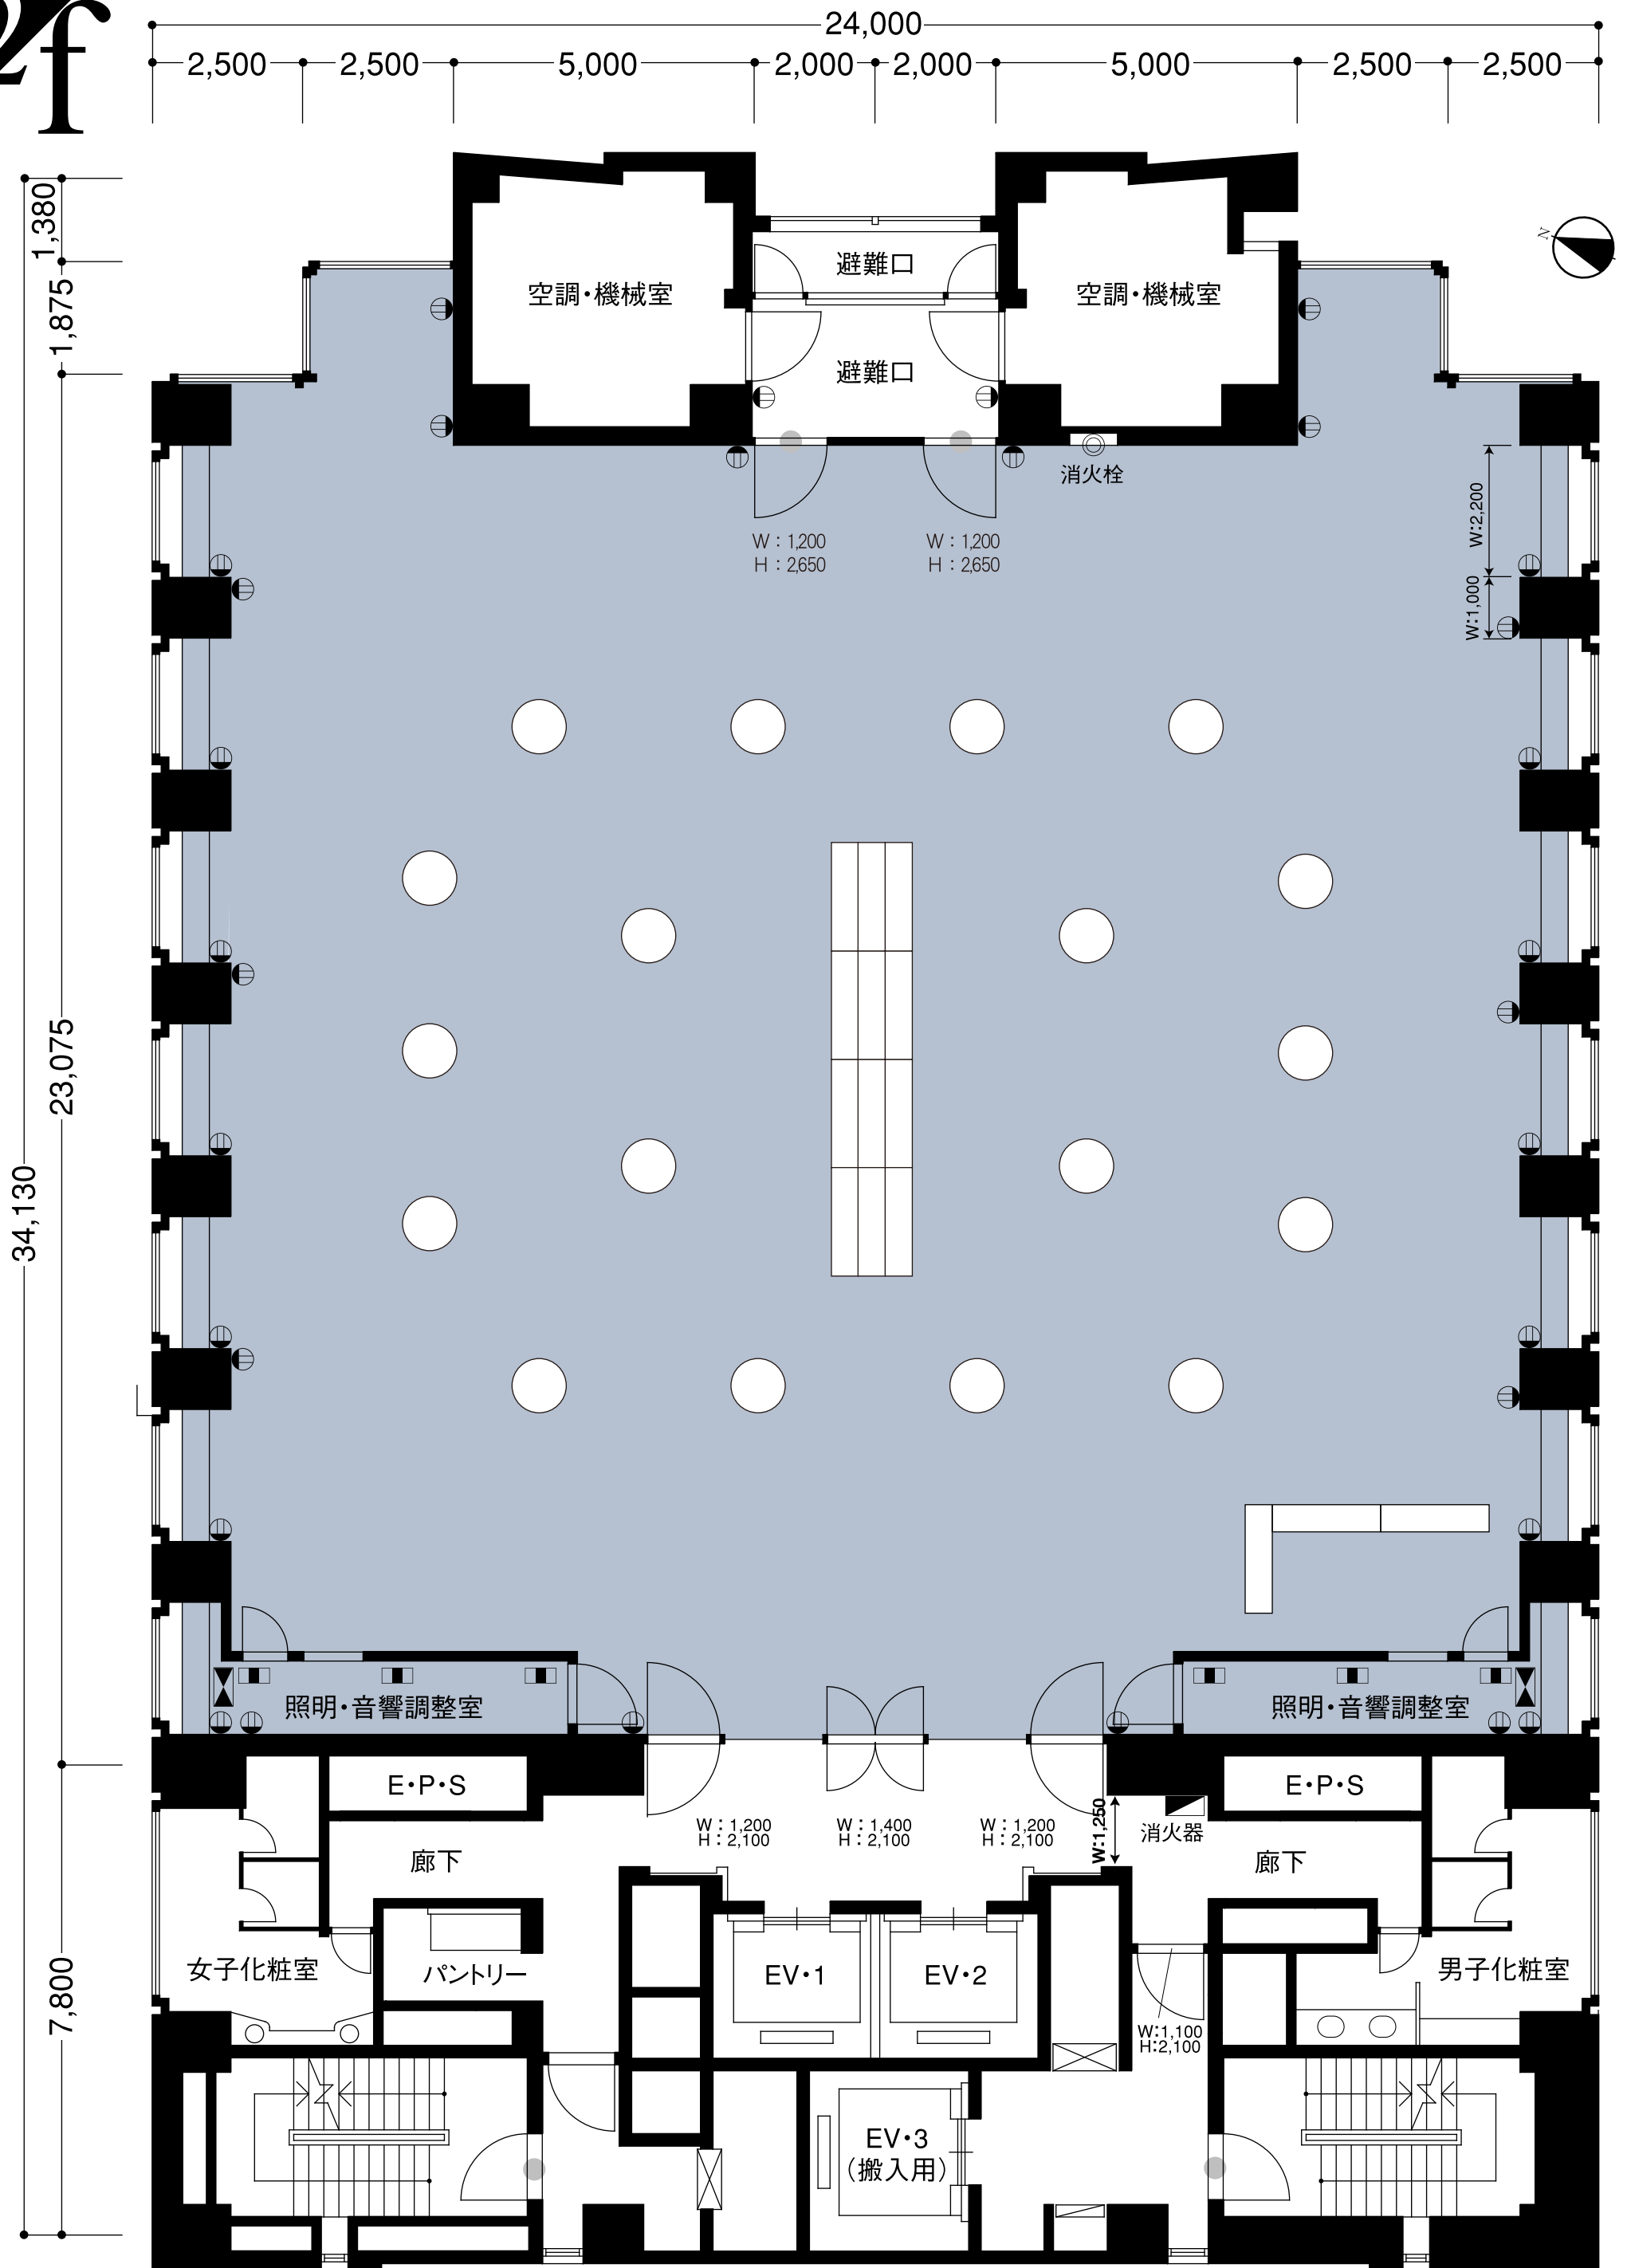

2f

ザ・グリーンホール

- ⊖ コンセント
- 消火器
- ◎ 消火栓
- 非常口
- 床・電話コンセント
- ⊠ 音響ラック

CLIENT	TITLE	DISPLAY COMPANY	PLACE	SCALE	SCHEDULE
			SUNRISE Bldg. サンライズビル	1/100	/ /