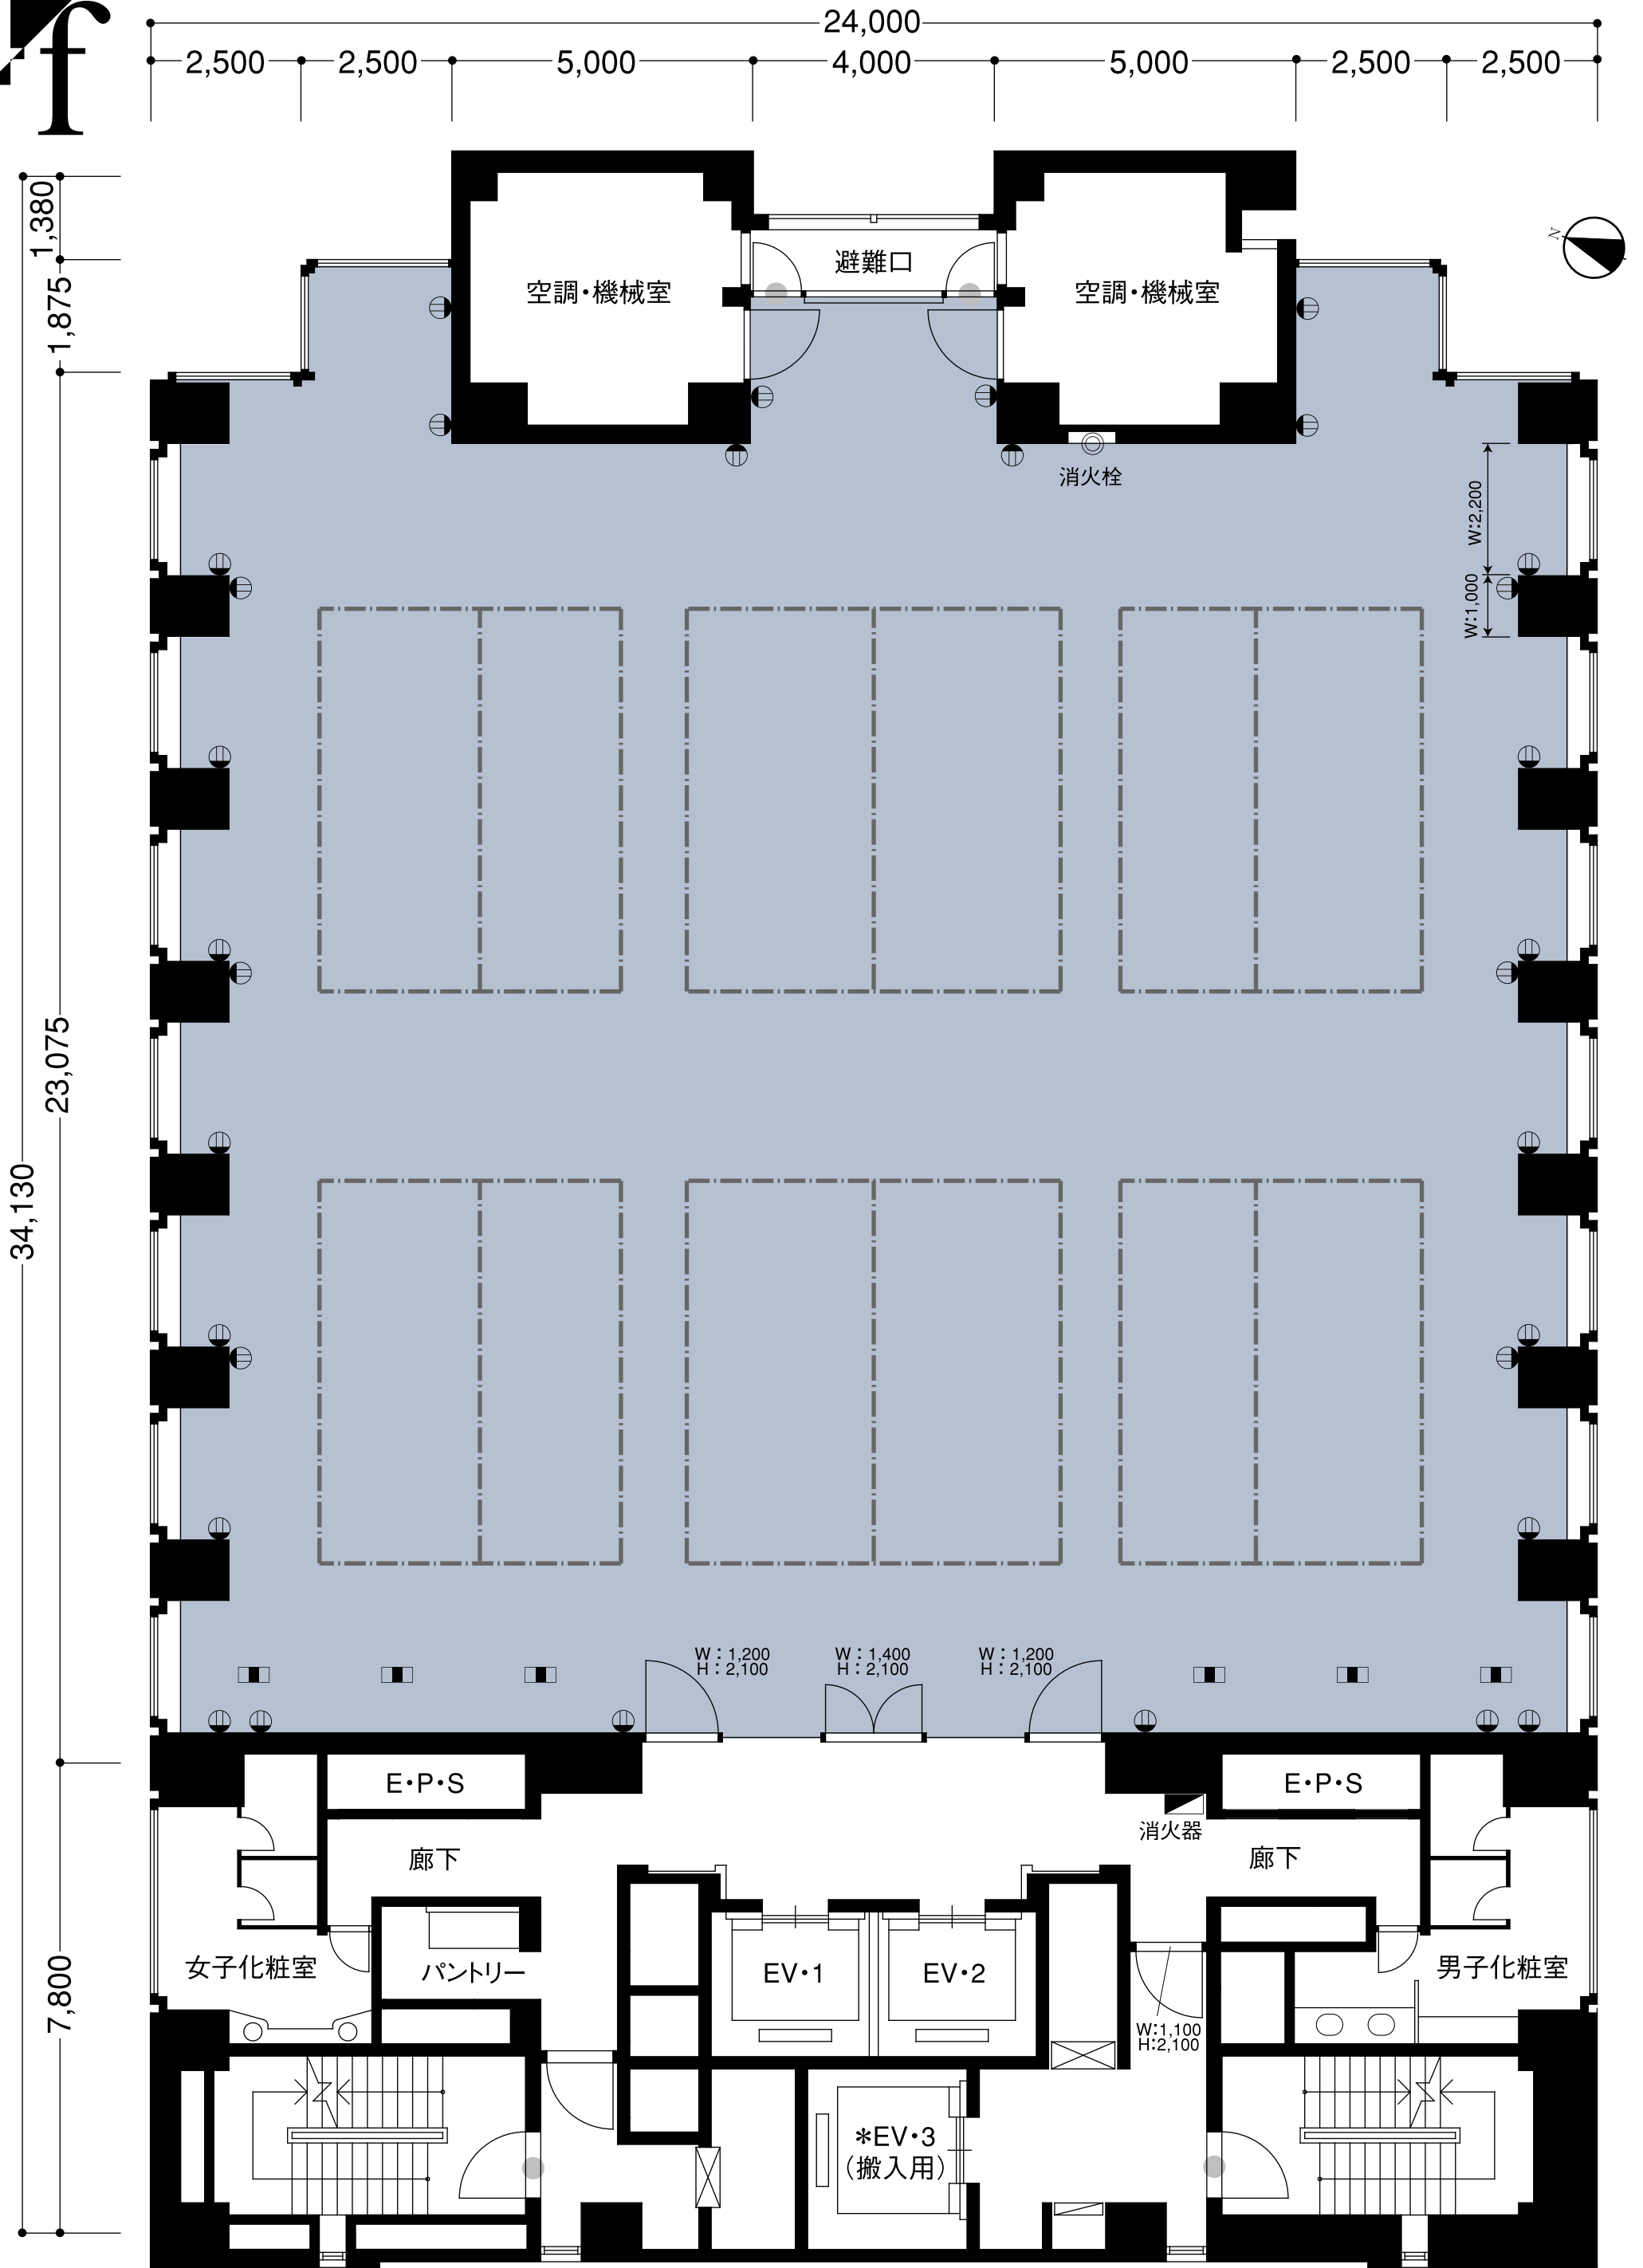

4f

エキジビションホール

⊕ コンセント ▲ 消火器 ⊙ 消火栓 ● 非常口 ■ 床・電話コンセント - - - 照明ダクト

CLIENT	TITLE	DISPLAY COMPANY	PLACE	SCALE	SCHEDULE
			SUNRISE Bldg. サンライズビル	1/100	/ /