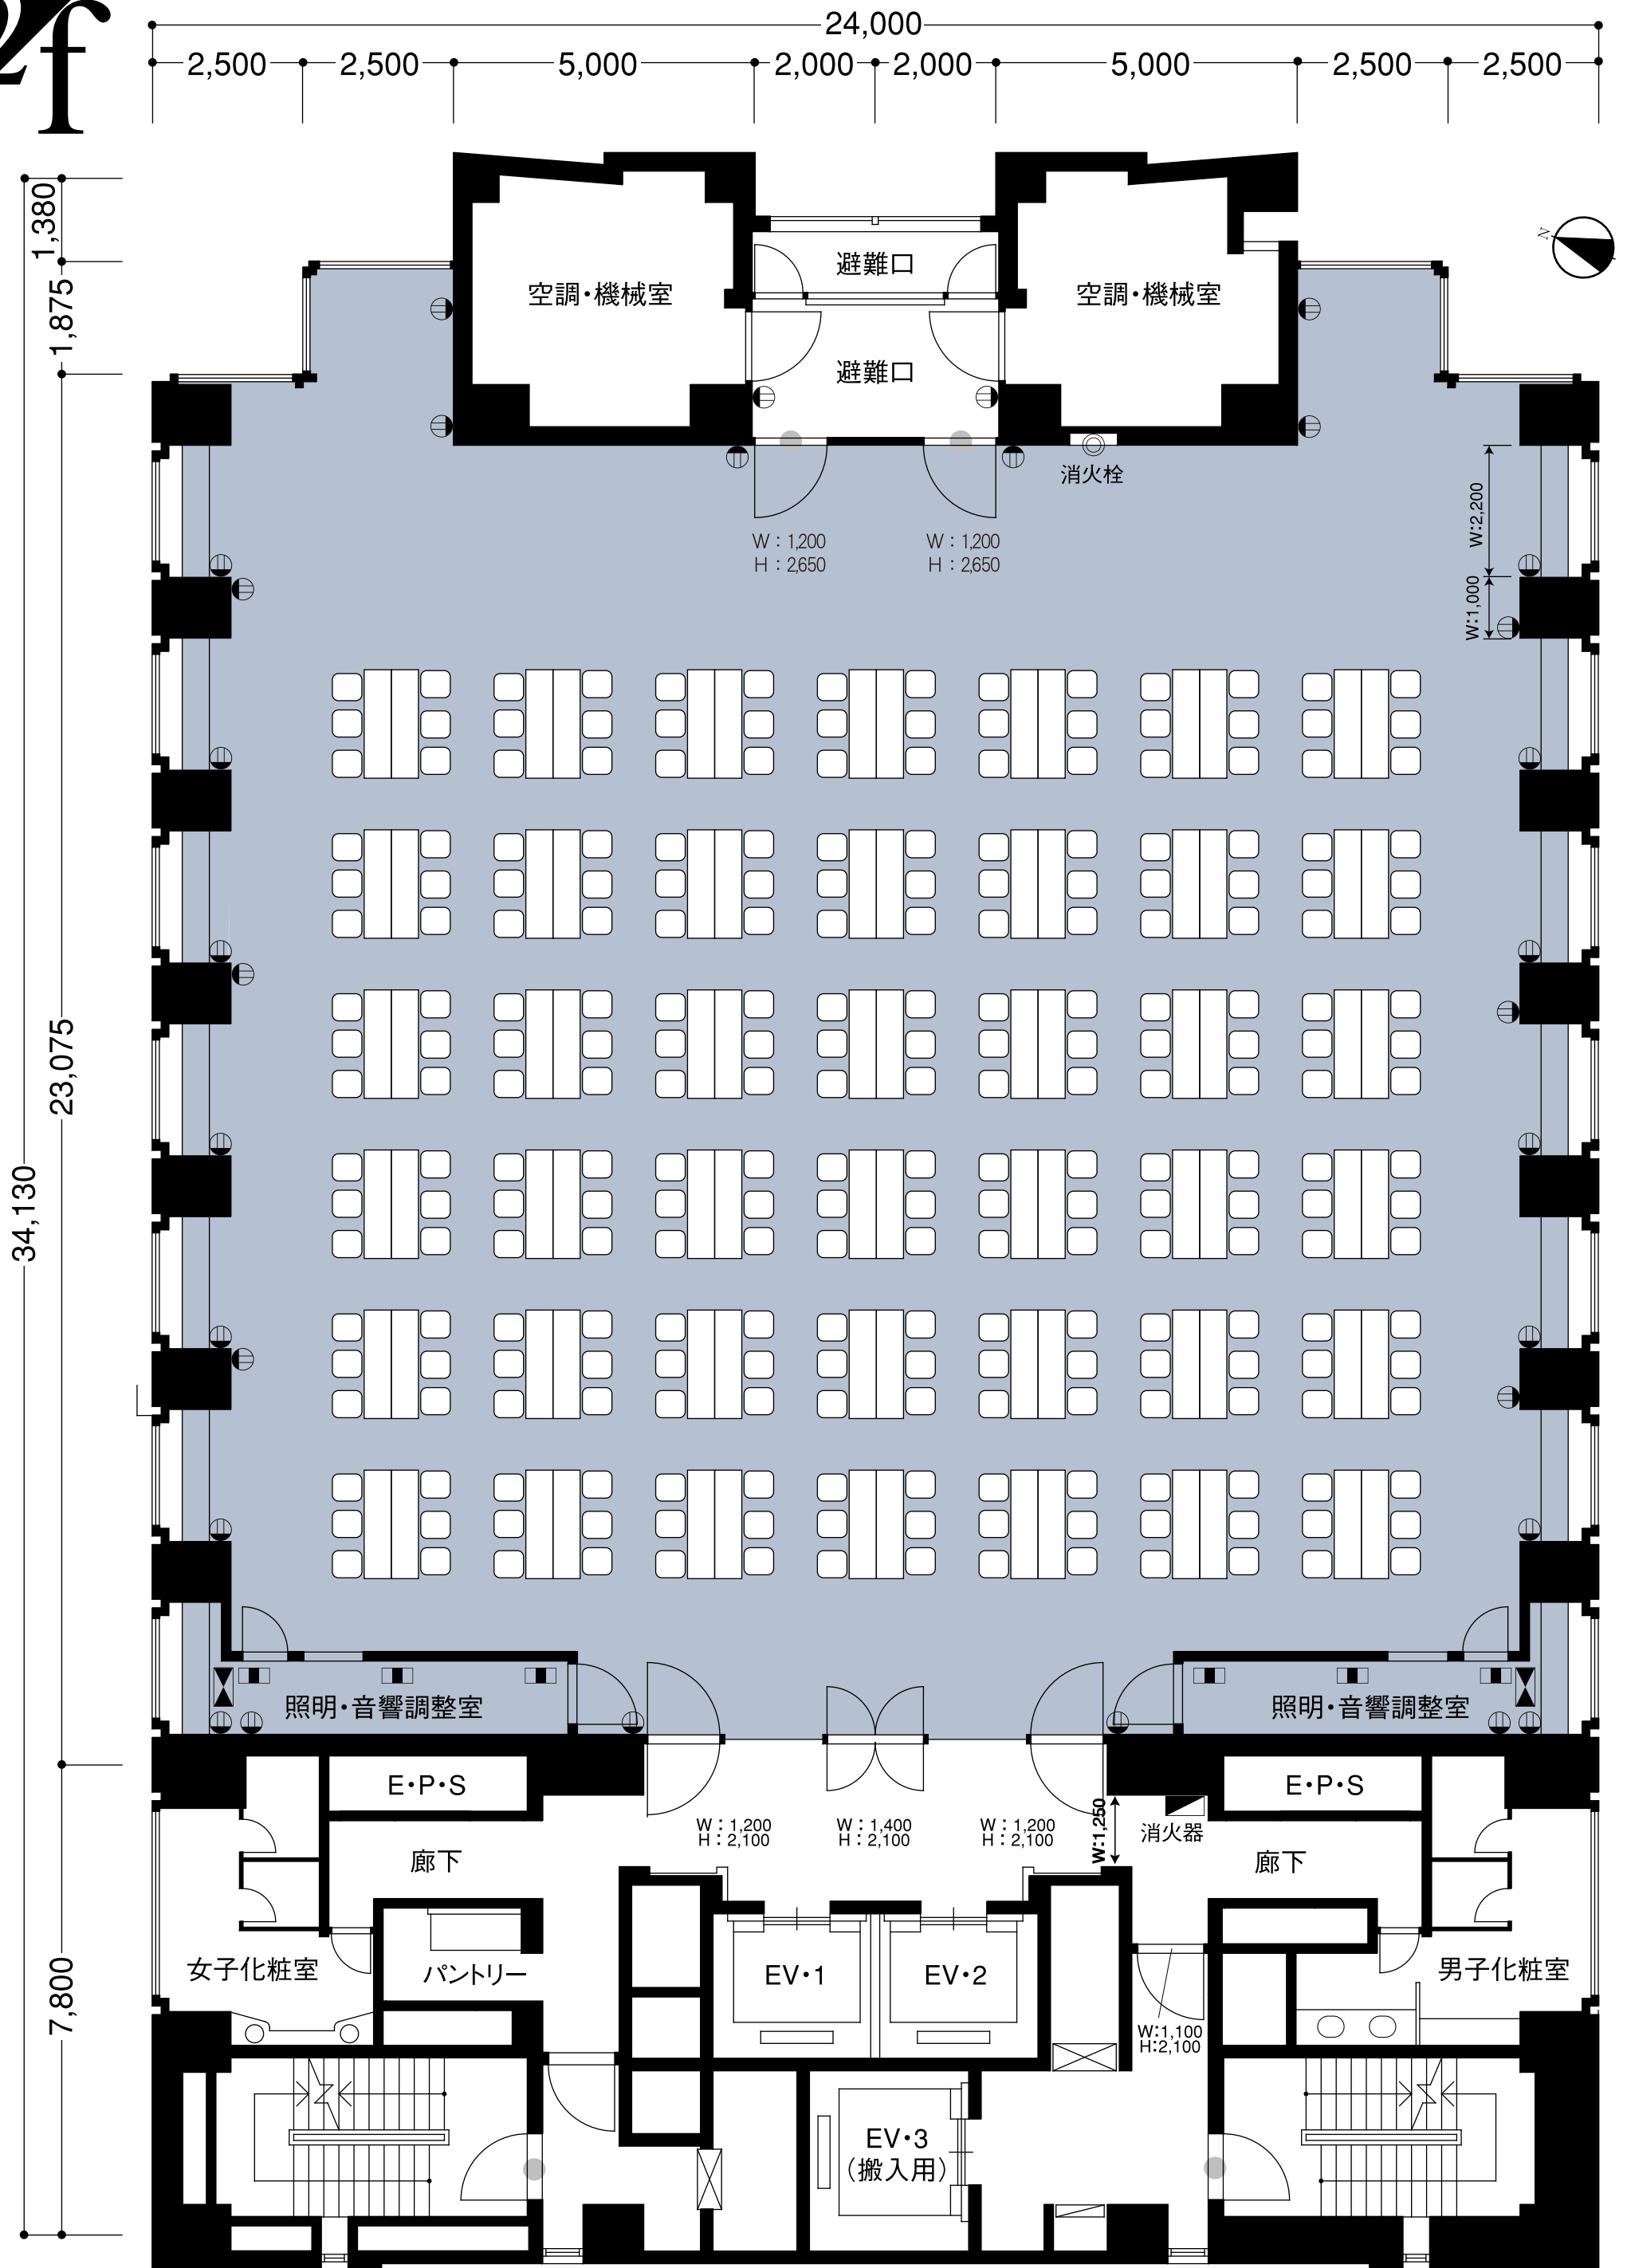

2f

ザ・グリーンホール

⊕ コンセント ▣ 消火器 ⊙ 消火栓 ● 非常口 ■ 床・電話コンセント ≡ 音響ラック

CLIENT	TITLE	DISPLAY COMPANY	PLACE	SCALE	SCHEDULE
			SUNRISE Bldg. サンライズビル	1/100	/ /