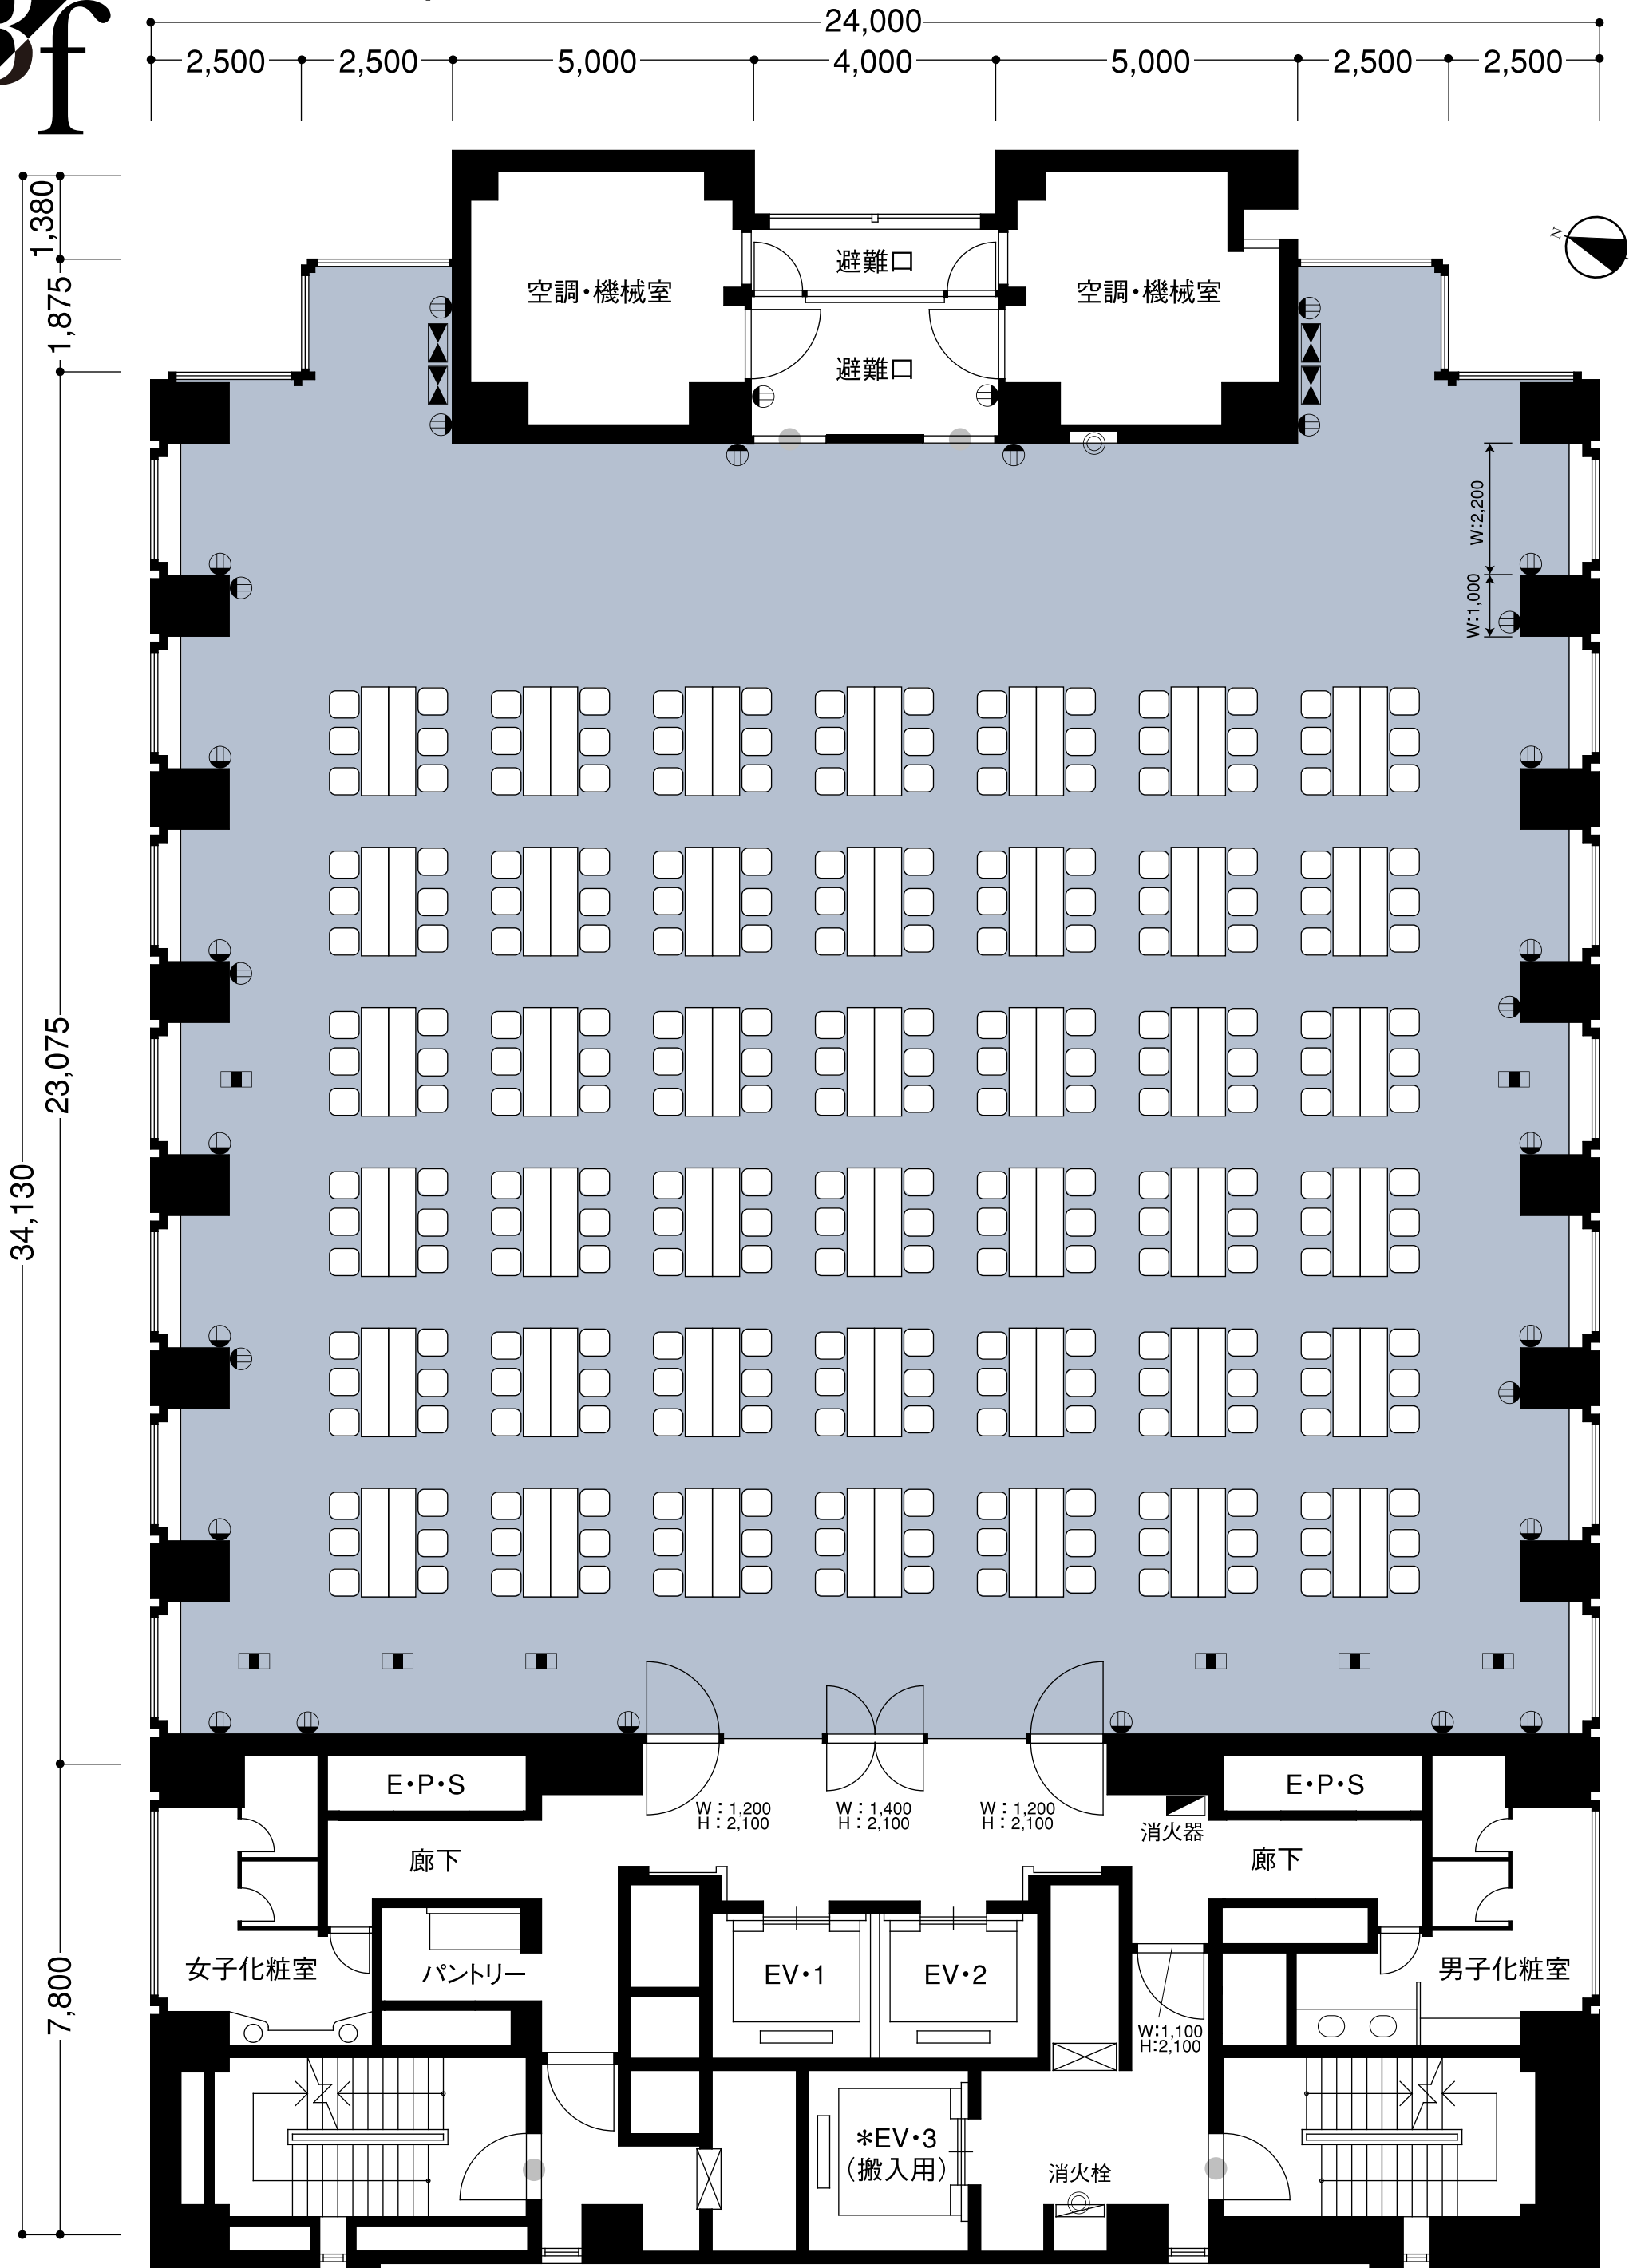

コンベンションホール

⊕ コンセント ▽ 消火器 ⊙ 消火栓 ● 非常口 ■ 床・電話コンセント --- 照明ダクト ◀▶ 音響ラック

CLIENT	TITLE	DISPLAY COMPANY	PLACE	SCALE	SCHEDULE
			SUNRISE Bldg. サンライズビル	1/100	/ /