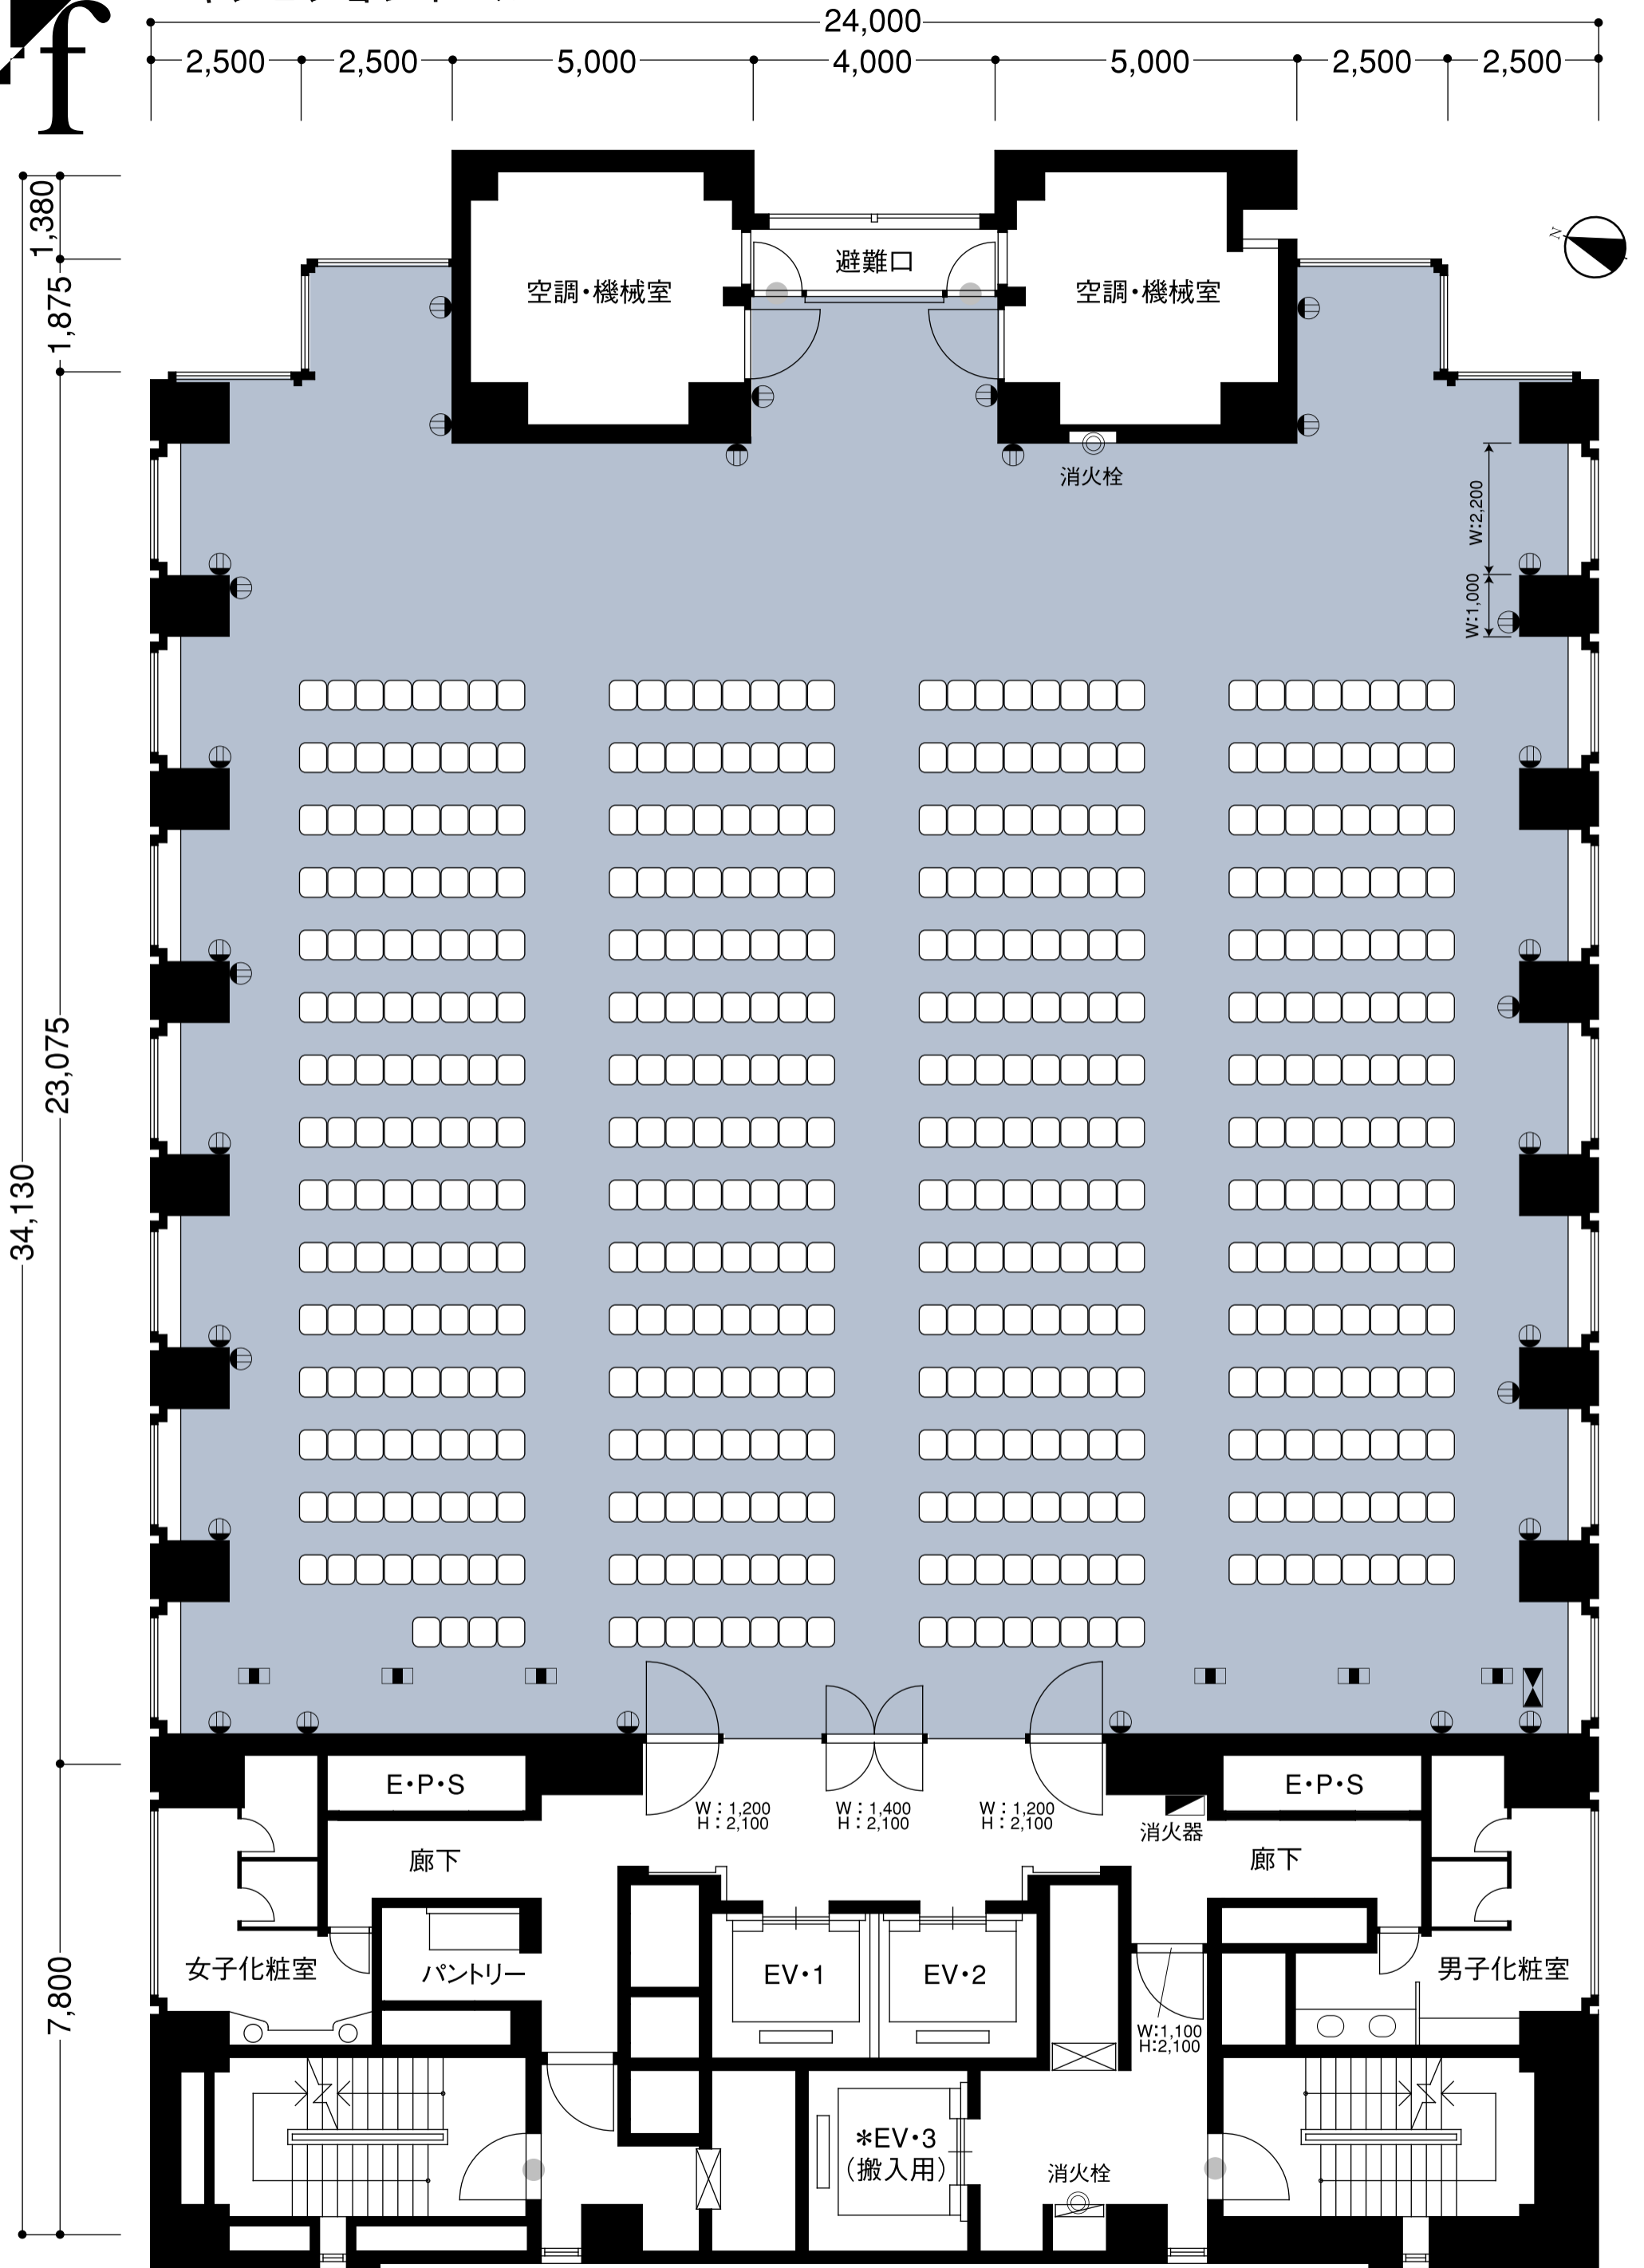

## エキジビションホール

- コンセント
- 消火器
- ◎ 消火栓
- 非常口
- 床・電話コンセント
- 照明ダクト
- ◀▶ 音響ラック

CLIENT	TITLE	DISPLAY COMPANY	PLACE SUNRISE Bldg. サンライズビル	SCALE 1/100	SCHEDULE / /
--------	-------	-----------------	-----------------------------------	----------------	-----------------