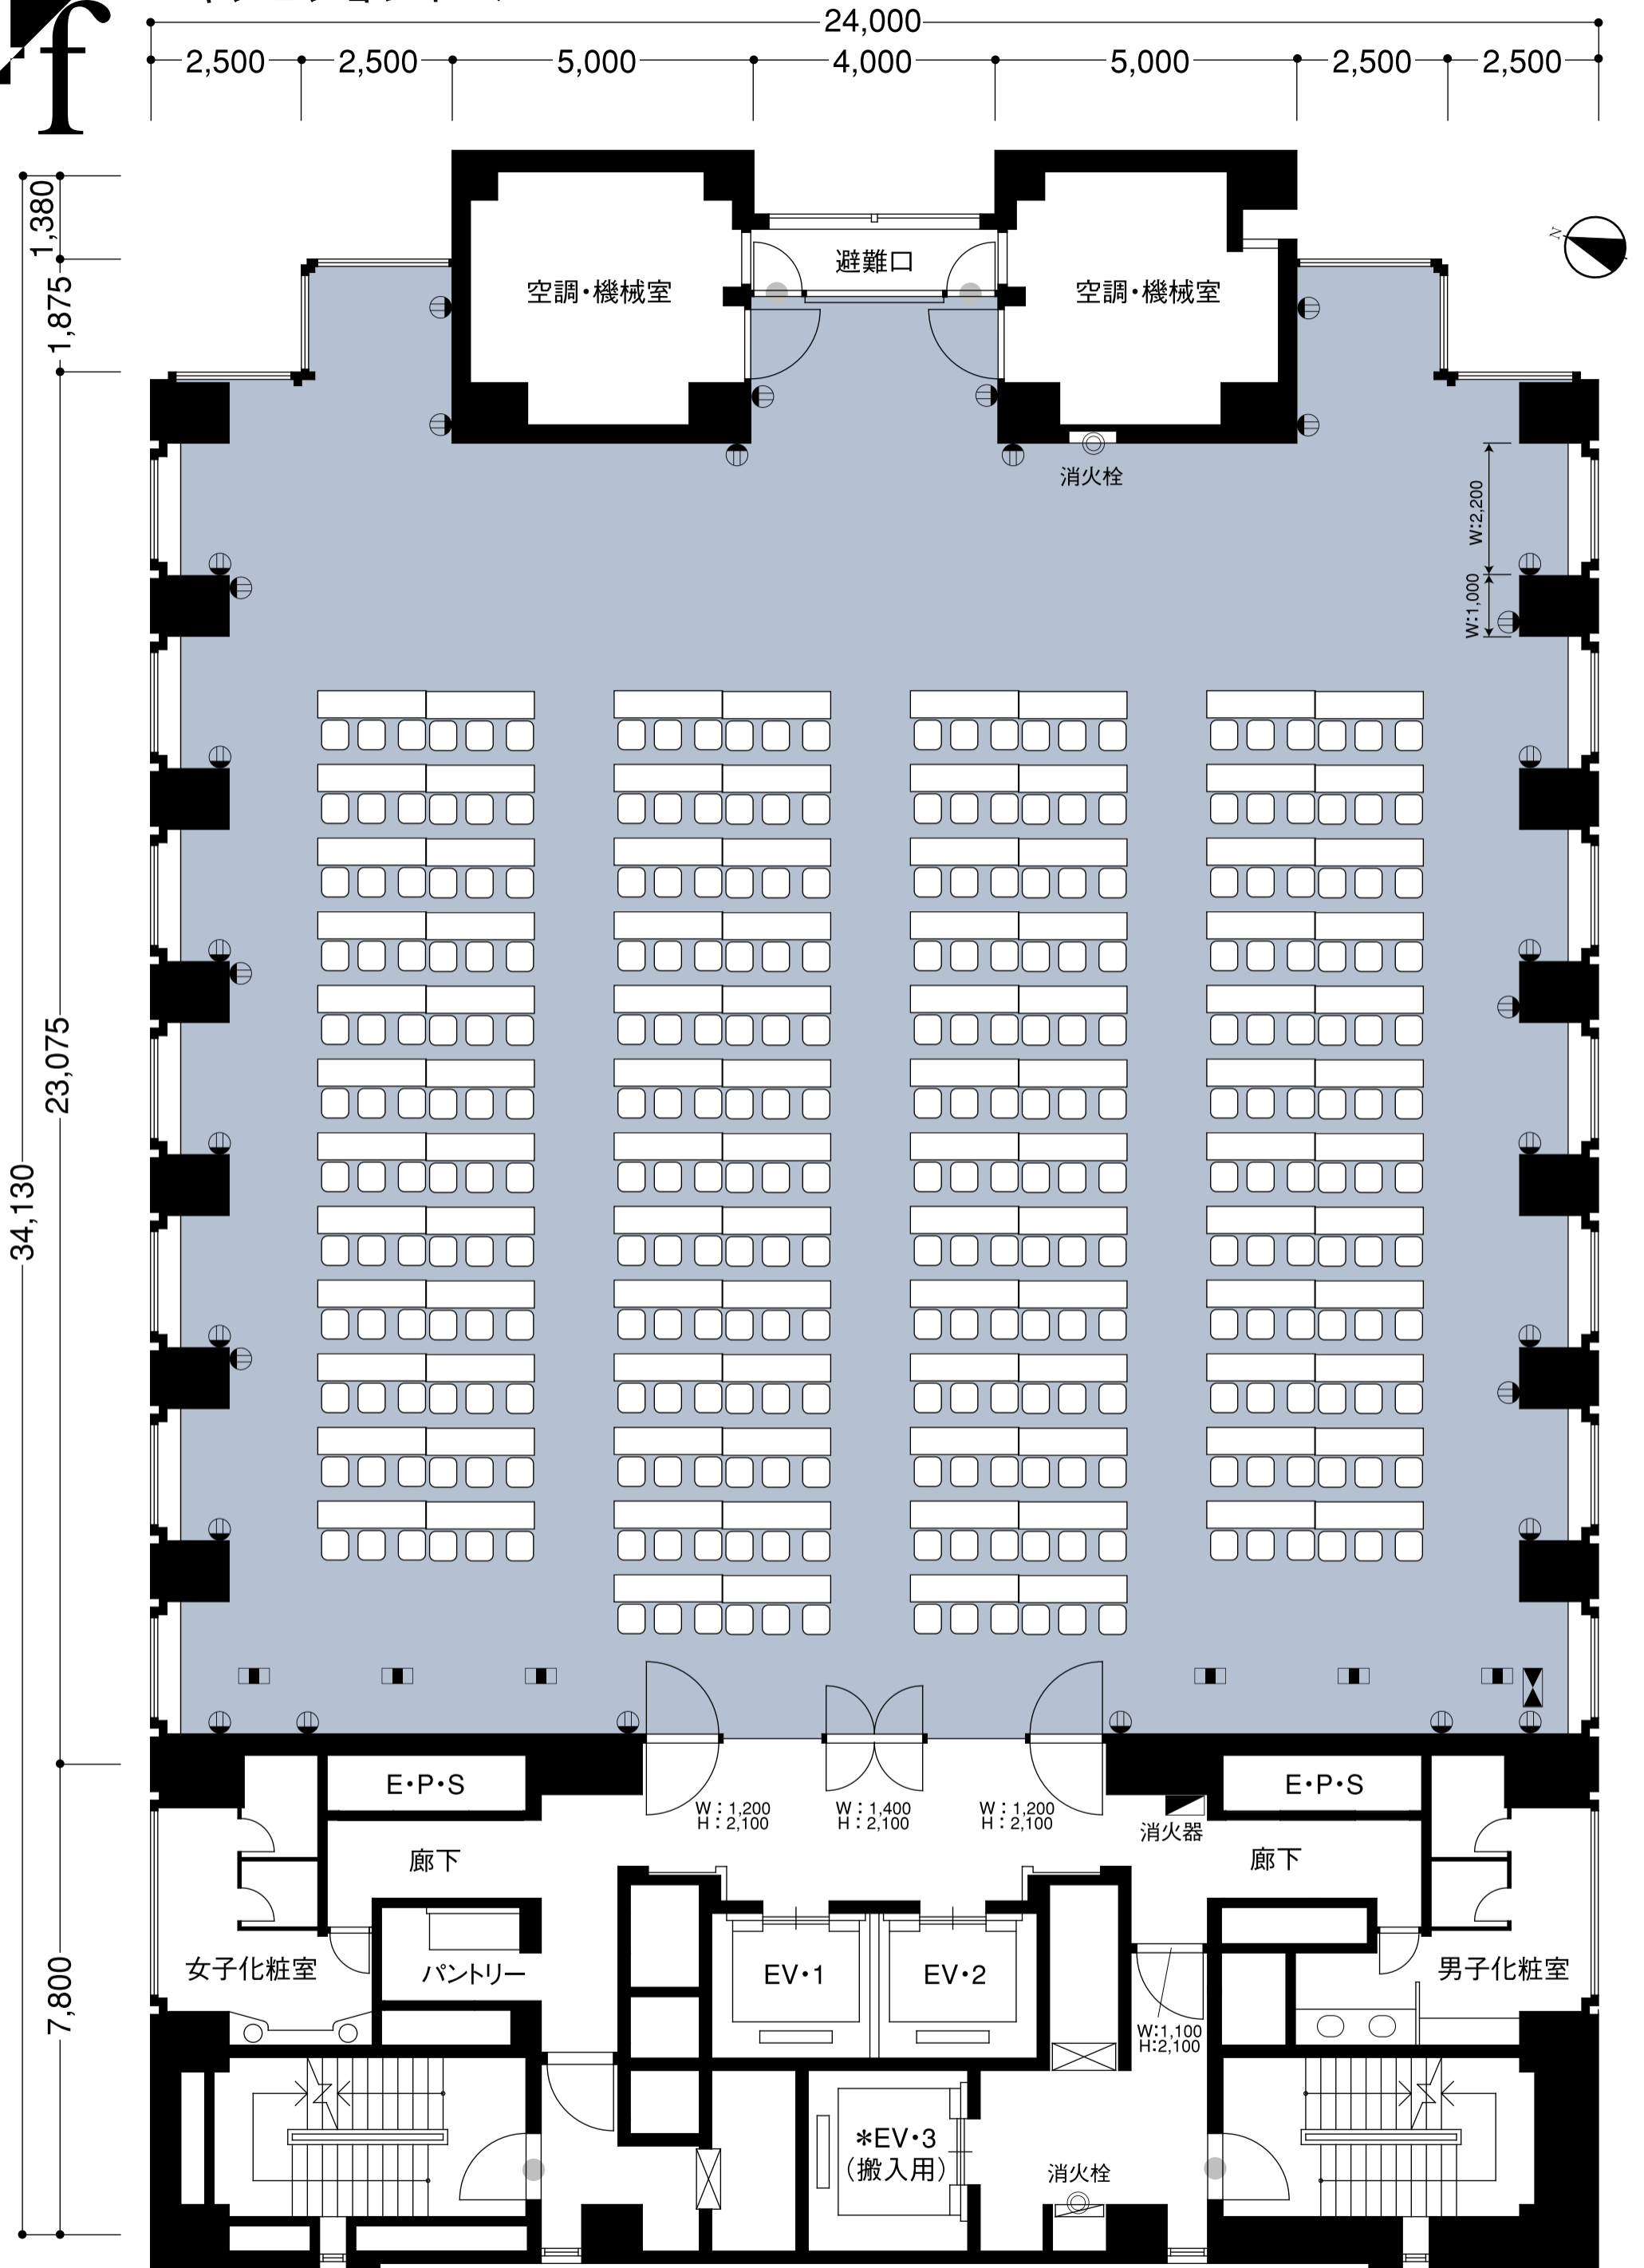

エキジビションホール

⊕ コンセント ▽ 消火器 ⊙ 消火栓 ● 非常口 ■ 床・電話コンセント --- 照明ダクト ◀▶ 音響ラック

CLIENT	TITLE	DISPLAY COMPANY	PLACE	SCALE	SCHEDULE
			SUNRISE Bldg. サンライズビル	1/100	/ /