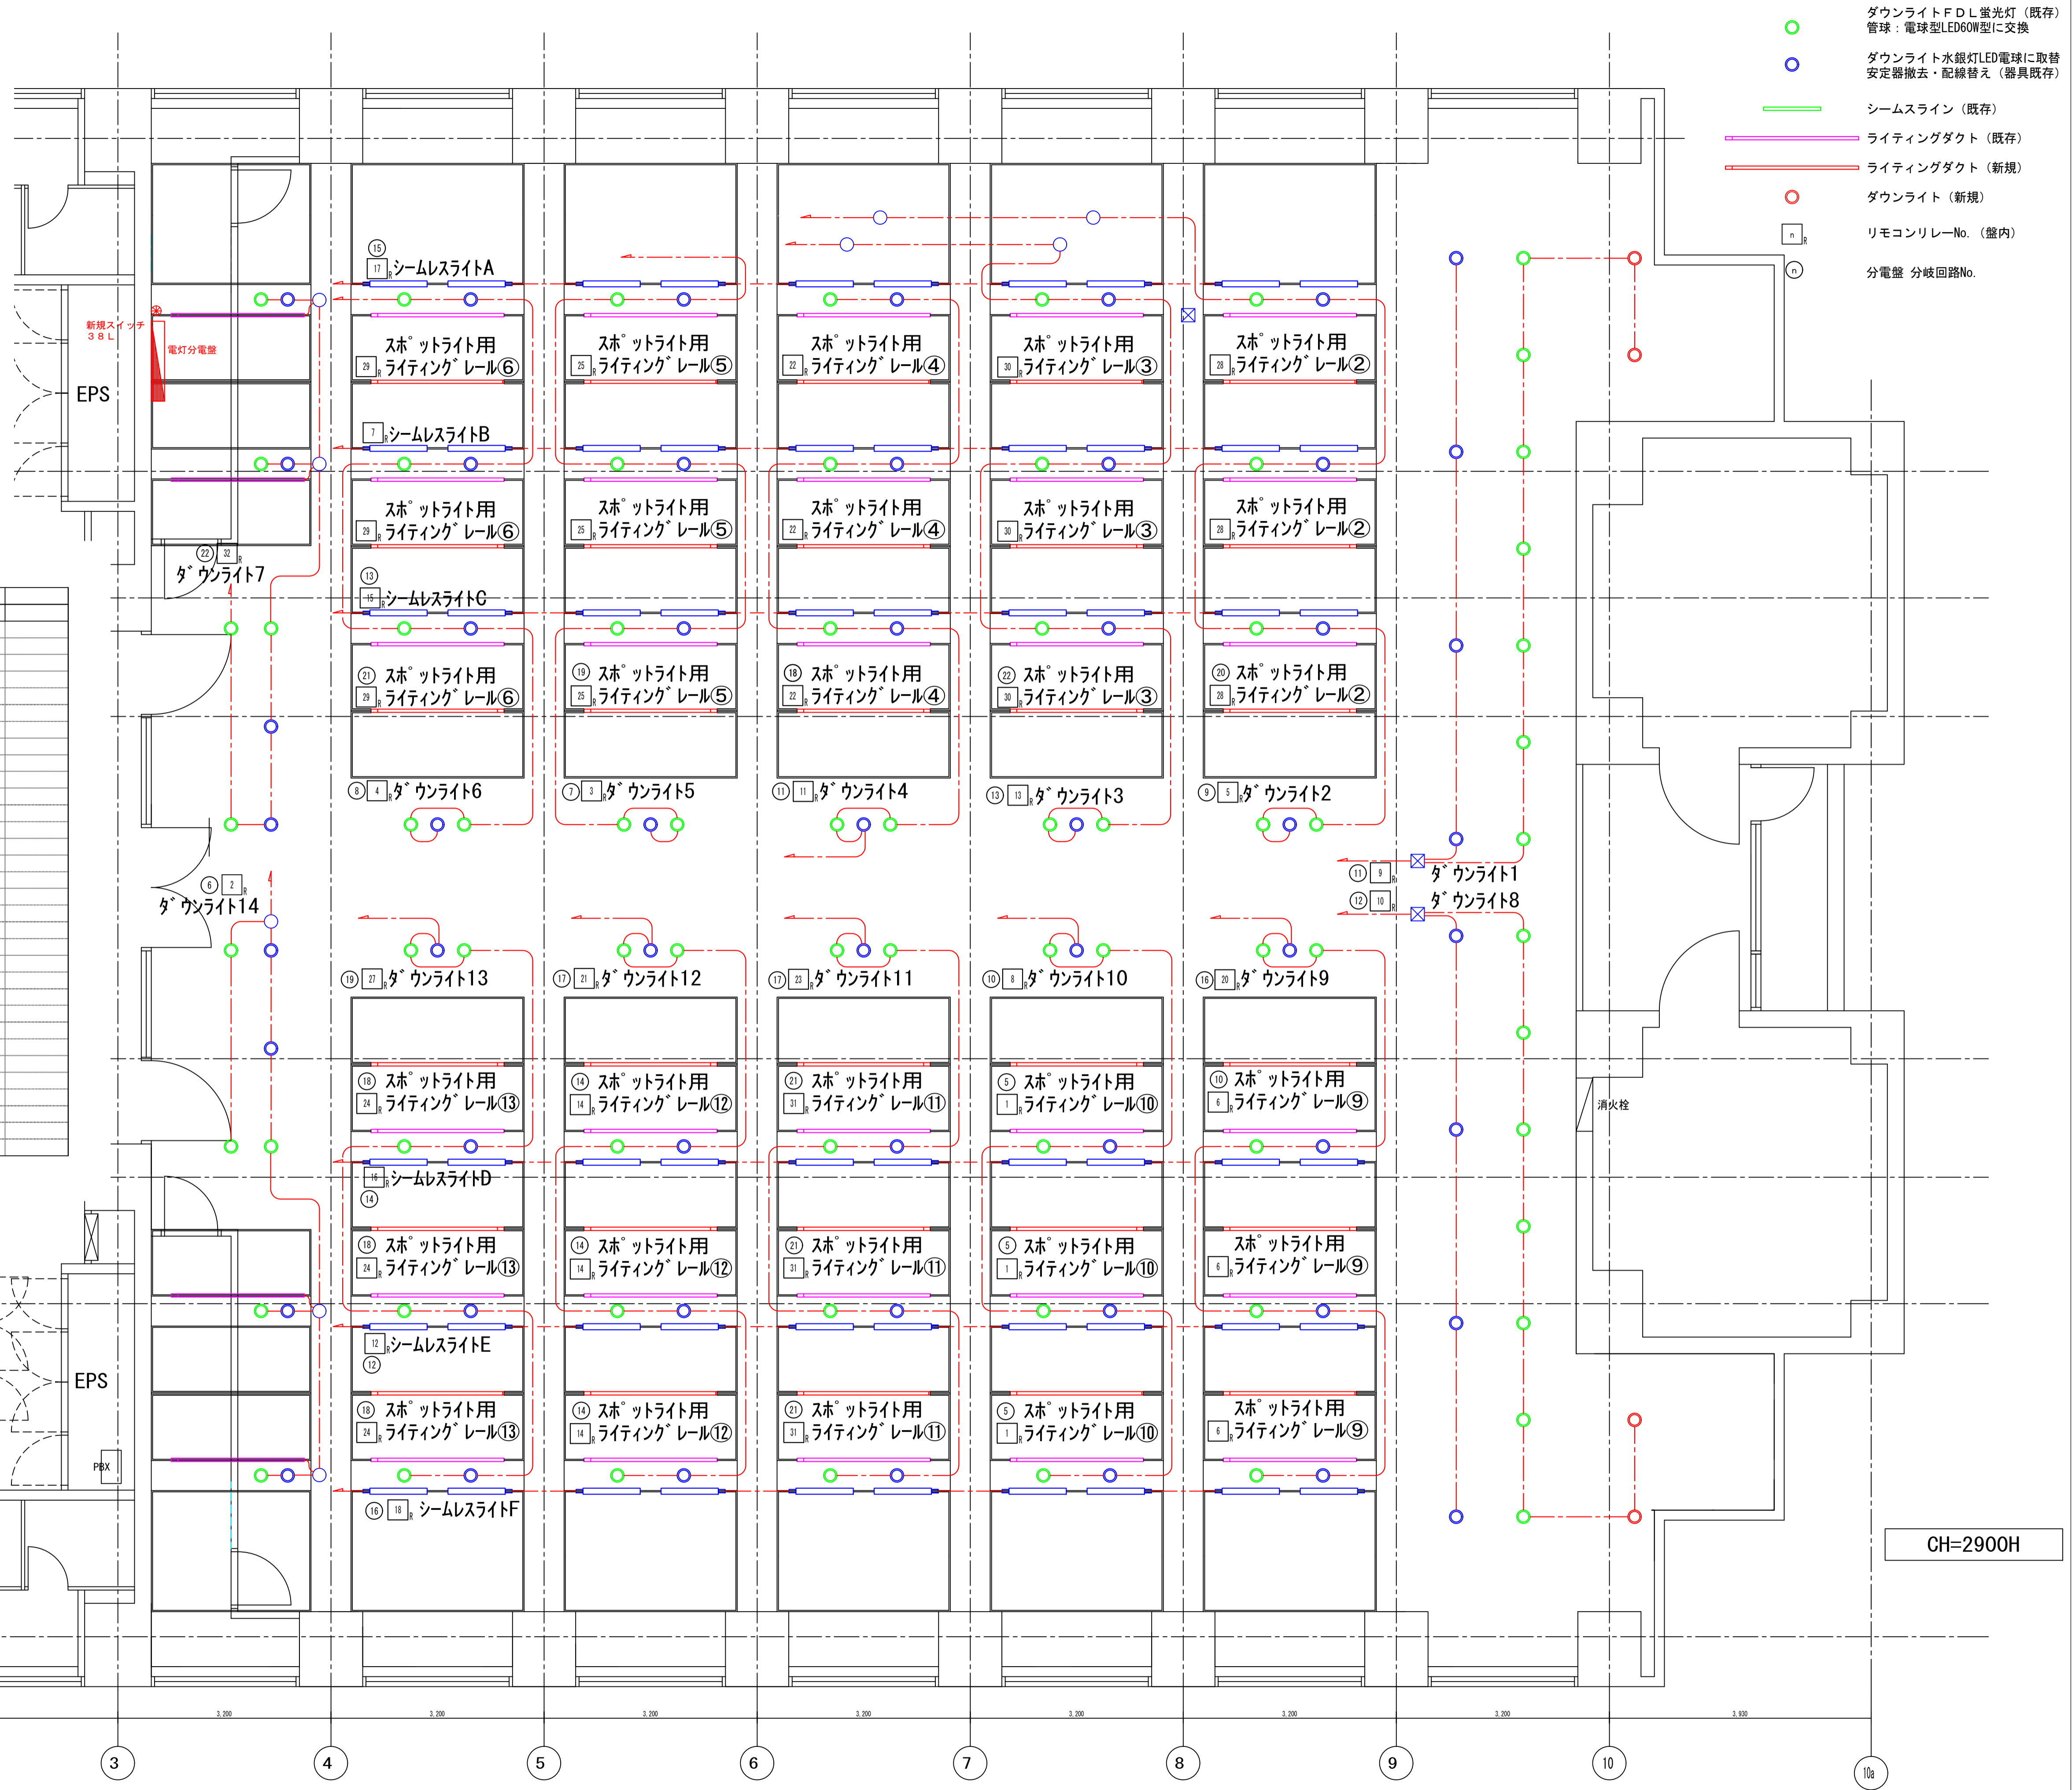

回路No.	分電盤	負荷名称	リモコンセクタ	点滅名称
5	照明①	1	スポット⑩	スポット付大3台、小6台
6	照明②	2	DL 14	LED100W相当5台、60W相当4台、スポット4台
7	照明③	3	DL 5	LED100W相当5台、60W相当5台
8	照明④	4	DL 6	LED100W相当5台、60W相当5台
9	照明⑤	5	DL 2	LED100W相当5台、60W相当5台
10	照明⑥	6	シーメス B	シーメス付大4台、小6台
11	照明⑦	7	DL 10	LED100W相当5台、60W相当5台
12	照明⑧	8	DL 1	LED100W相当4台、60W相当9台
13	照明⑨	9	DL 4	LED100W相当5台、60W相当5台
14	照明⑩	10	DL 8	LED100W相当4台、60W相当9台
15	照明⑪	11	シーメス E	シーメス付大3台、小6台
16	照明⑫	12	DL 3	LED100W相当5台、60W相当5台
17	照明⑬	13	シーメス C	シーメス付大3台、小6台
18	照明⑭	14	DL 1	LED100W相当5台、60W相当5台
19	照明⑮	15	シーメス D	シーメス付大3台、小6台
20	照明⑯	16	シーメス A	シーメス付大3台、小6台
21	照明⑰	17	シーメス F	シーメス付大3台、小6台
22	照明⑱	18	DL 9	LED100W相当5台、60W相当5台
23	照明⑲	19	DL 12	LED100W相当5台、60W相当5台
24	照明⑳	20	DL 11	LED100W相当5台、60W相当5台
25	照明㉑	21	スポット④	スポット付大3台、小6台
26	照明㉒	22	スポット⑩	スポット付大3台、小6台
27	照明㉓	23	スポット⑤	スポット付大3台、小6台
28	照明㉔	24	DL 13	LED100W相当5台、60W相当5台
29	照明㉕	25	スポット②	スポット付大4台、小6台
30	照明㉖	26	スポット⑥	スポット付大3台、小6台
31	照明㉗	27	スポット⑪	スポット付大3台、小6台
32	照明㉘	28	スポット③	スポット付大3台、小6台
33	照明㉙	29	DL 7	LED100W相当5台、60W相当4台、スポット小4台
34	照明㉚	30	予備	
35	照明㉛	31	予備	
36	照明㉜	32	予備	

- ダウンライト FDL 蛍光灯 (既存)
- 管球: 電球型LED60W型に交換
- ダウンライト水銀灯LED電球に取替
- 安定器撤去・配線替え (器具既存)
- シームライン (既存)
- ライティングダクト (既存)
- ライティングダクト (新規)
- ダウンライト (新規)
- リモコンリレーNo. (盤内)
- 分電盤 分岐回路No.