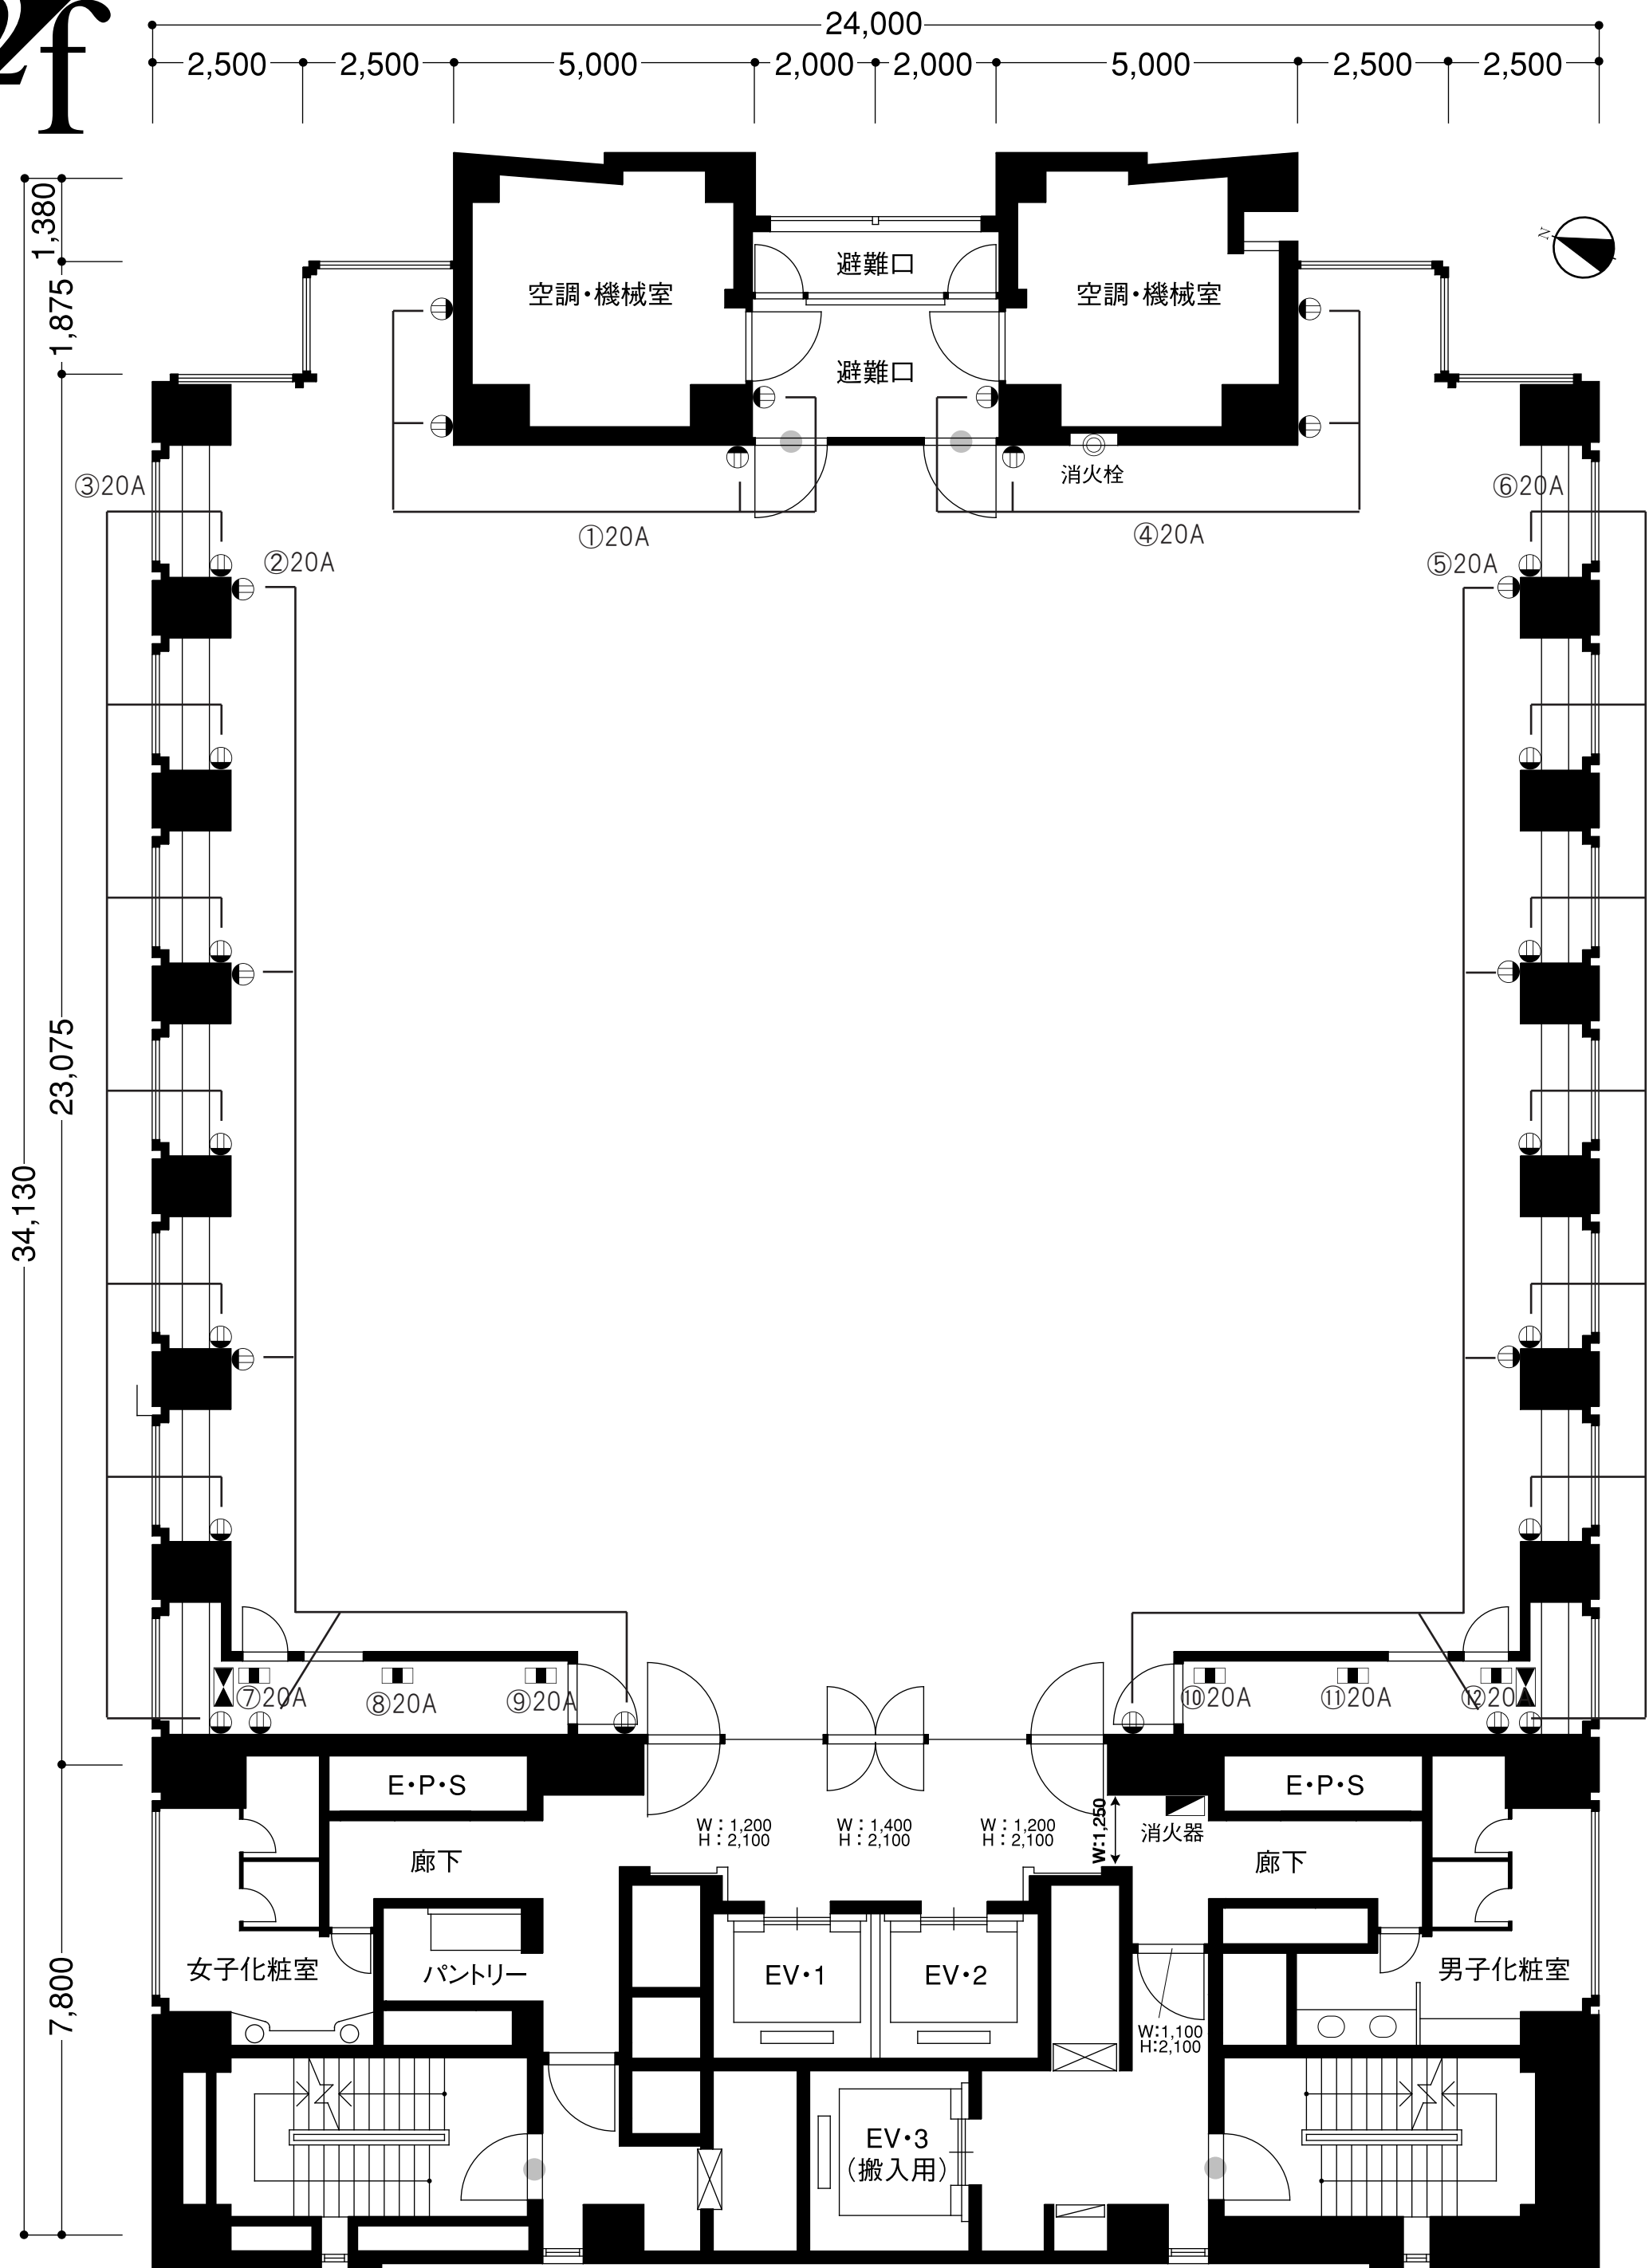

2f

ザ・グリーンホール

⊕ コンセント ▣ 消火器 ⊙ 消火栓 ● 非常口 ■ 床・電話コンセント ≡ 音響ツラカ

CLIENT	TITLE	DISPLAY COMPANY	PLACE	SCALE	SCHEDULE
			SUNRISE Bldg. サンライズビル	1/100	/ /