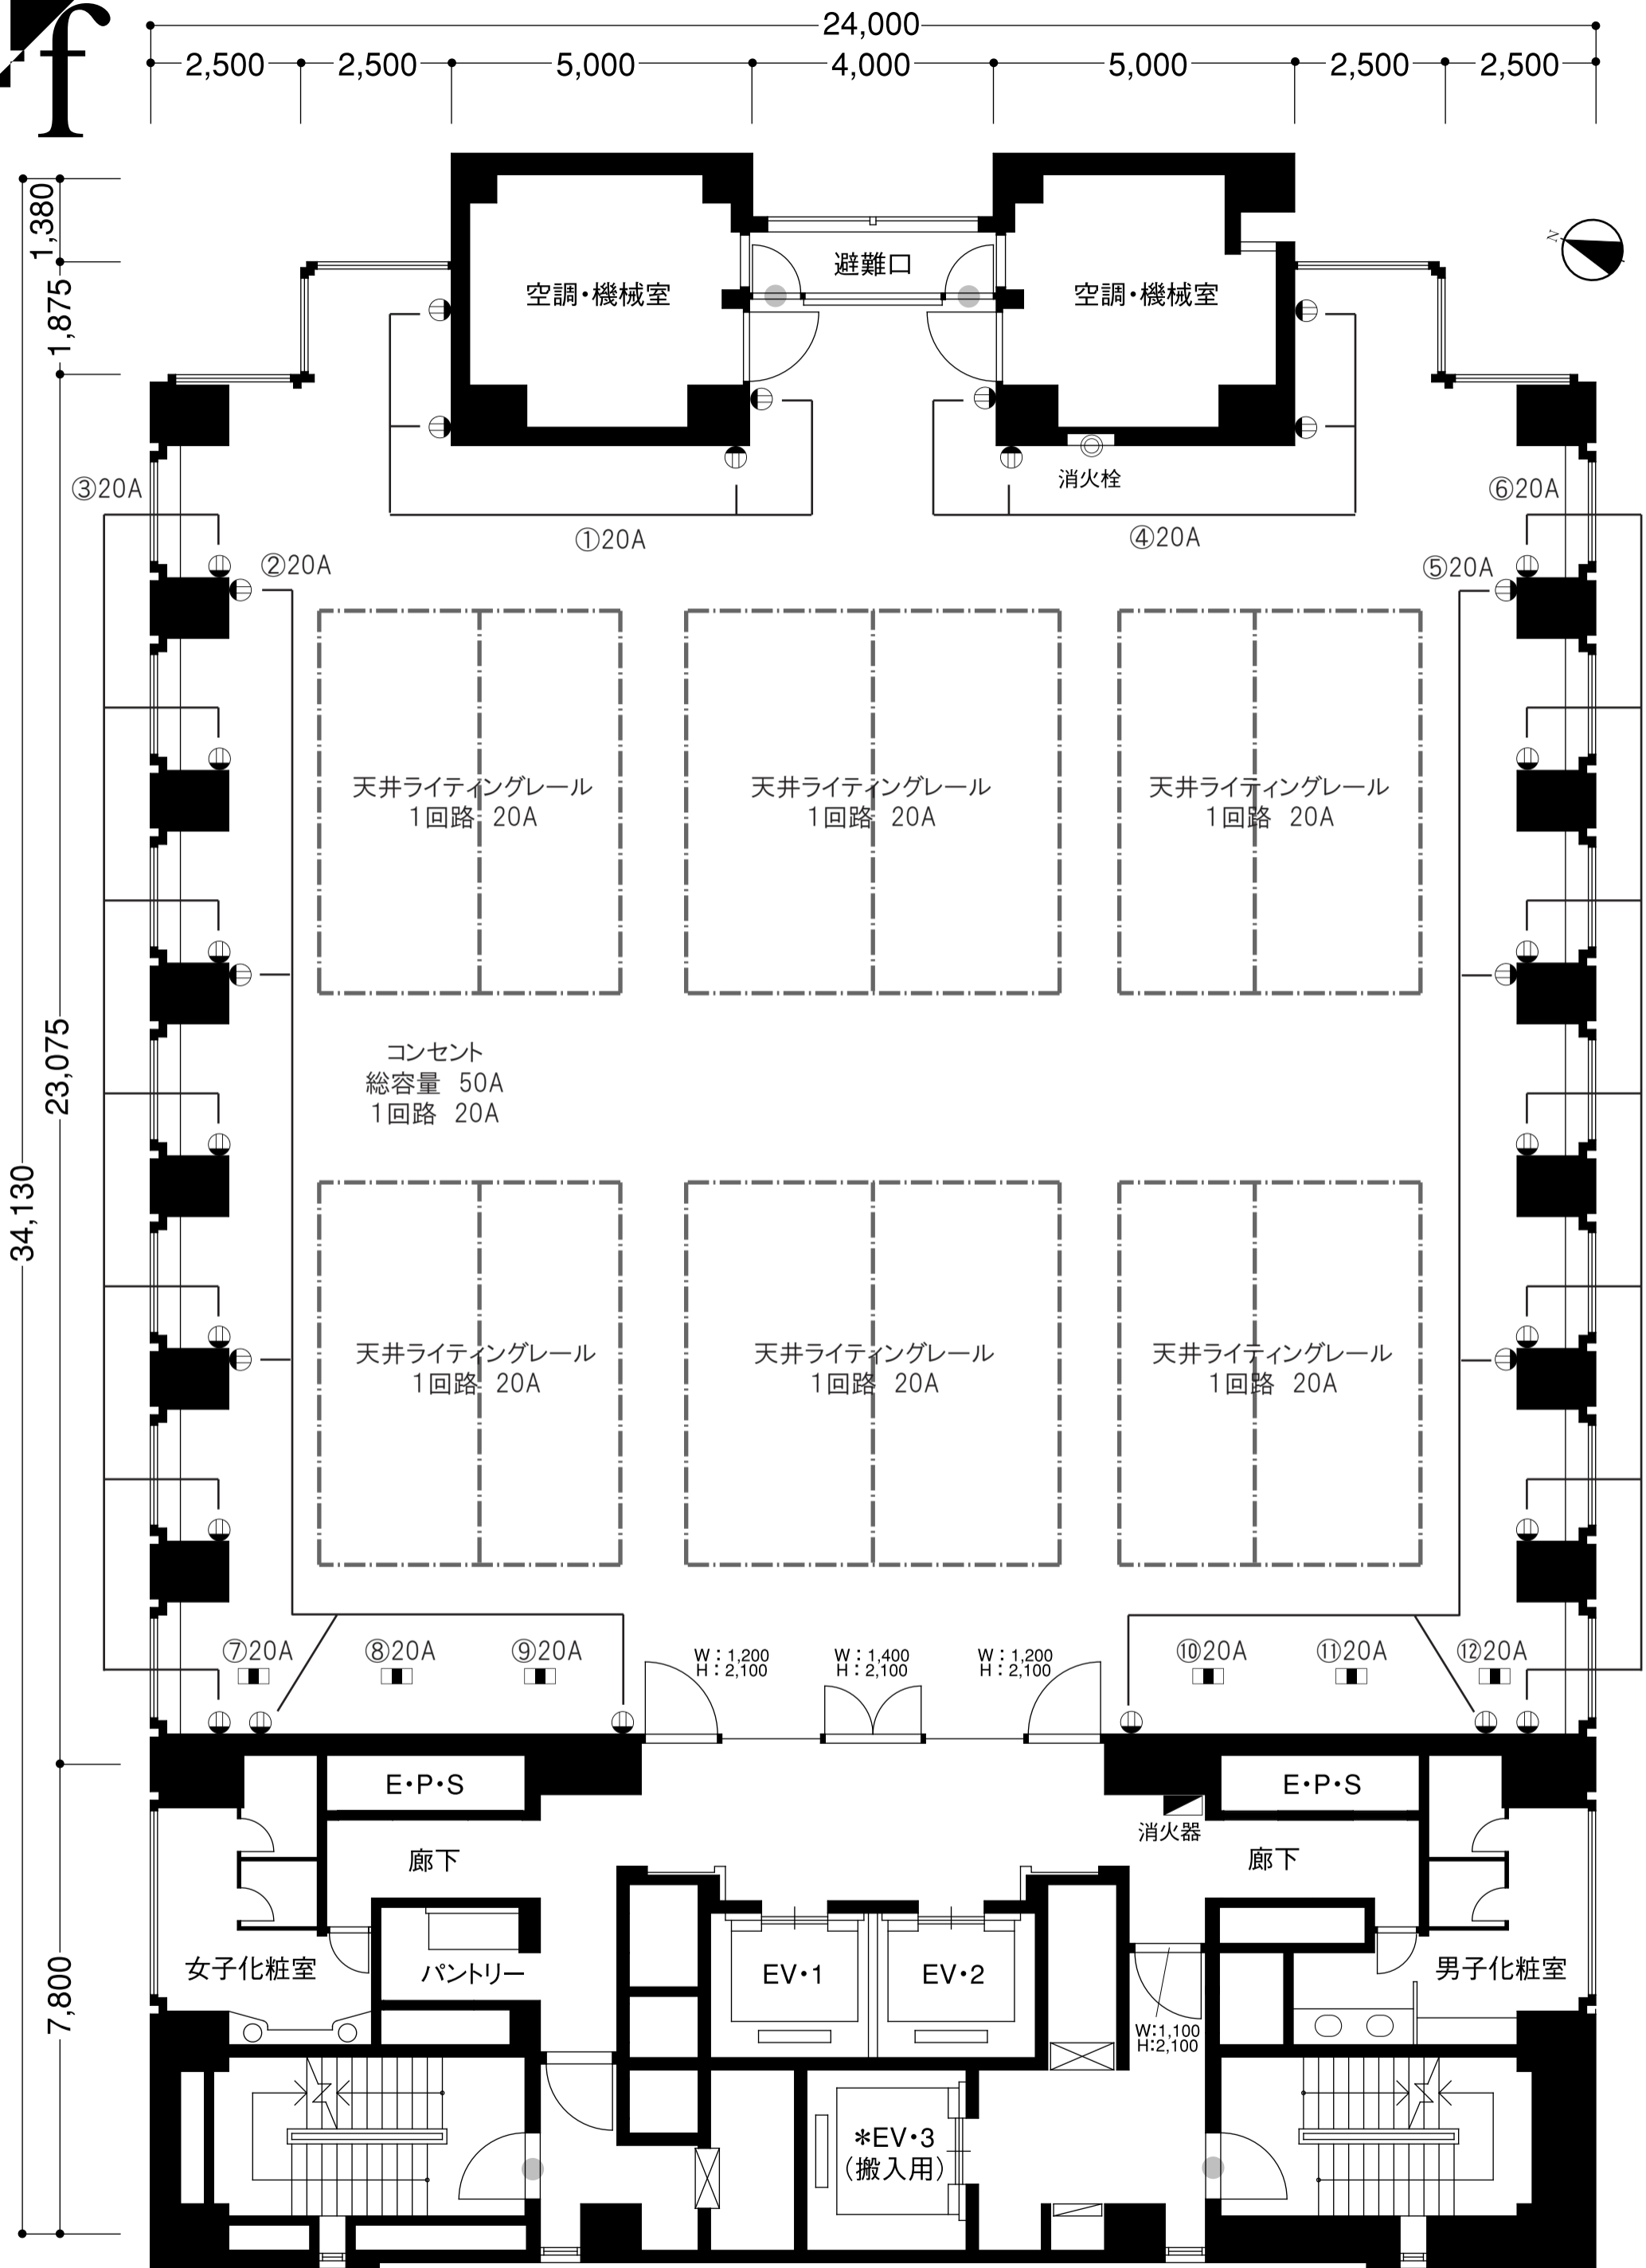

4f

⊖ コンセント ▽ 消火器 ⊙ 消火栓 ● 非常口 ■ 床・電話コンセント - - - 照明ダクト

CLIENT	TITLE	DISPLAY COMPANY	PLACE	SCALE	SCHEDULE
			SUNRISE Bldg. サンライズビル	1/100	/ /