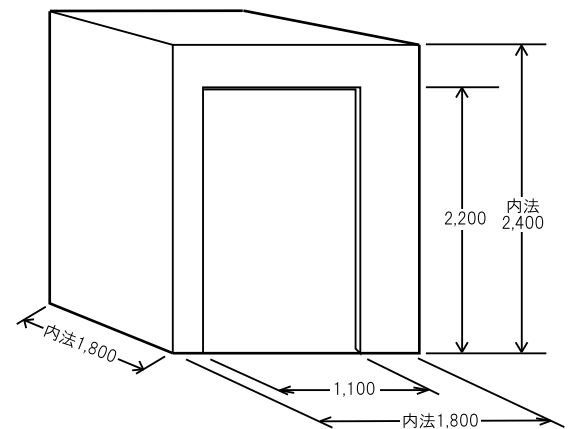

\* 搬入用EV  
積載重量 1.45 t

CLIENT	TITLE	DISPLAY COMPANY	PLACE	SCALE	SCHEDULE
			SUNRISE Bldg. サンライズビル	1/200	/ /