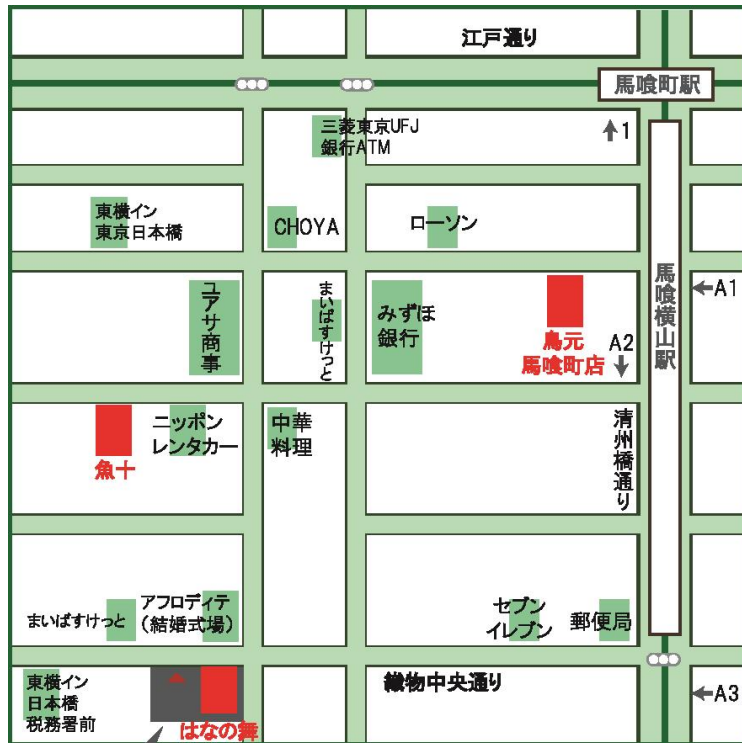

# サンライズビル東京 食事券利用可能店舗のご案内

## サンライズビル

### ○ 海鮮居酒屋 はなの舞 小伝馬町店

【住所】  
〒103-0006 東京都中央区日本橋富沢町11-12  
**サンライズビル B1F**

【TEL】  
03-3668-1361

【営業時間】  
ランチ 11:30~14:00  
ディナー 17:00~23:00

【定休日】  
土・日・祝 盆時期・年末年始