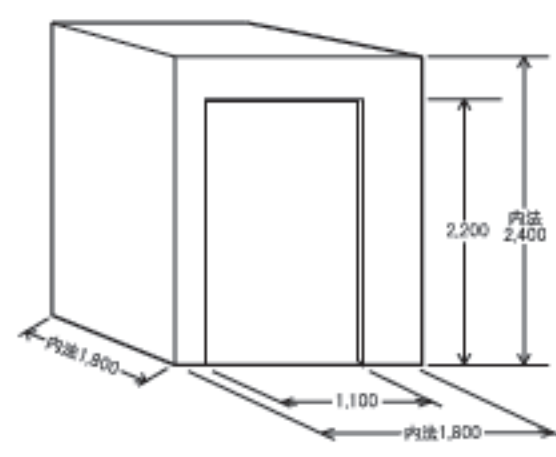

*搬入用EV
積載重量 1.45 t

CLIENT	TITLE	DISPLAY COMPANY	PLACE	SCALE	SCHEDULE
			SUNRISE Bldg. サンライズビル	1/200	/ /