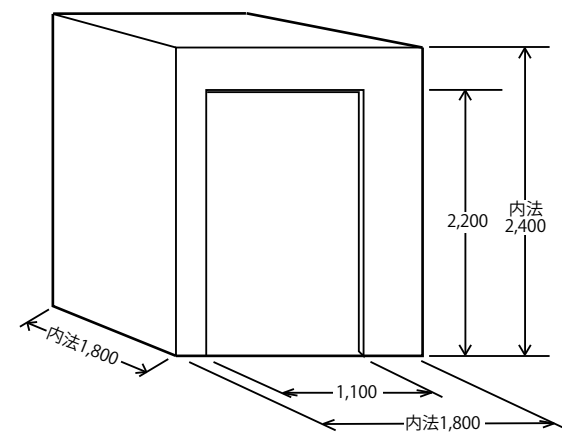

\*搬入用EV  
積載重量 0.00t

CLIENT	TITLE	DISPLAY COMPANY	PLACE	SCALE	SCHEDULE
			SUNRISE Bldg. サンライズビル	1/200	/ /