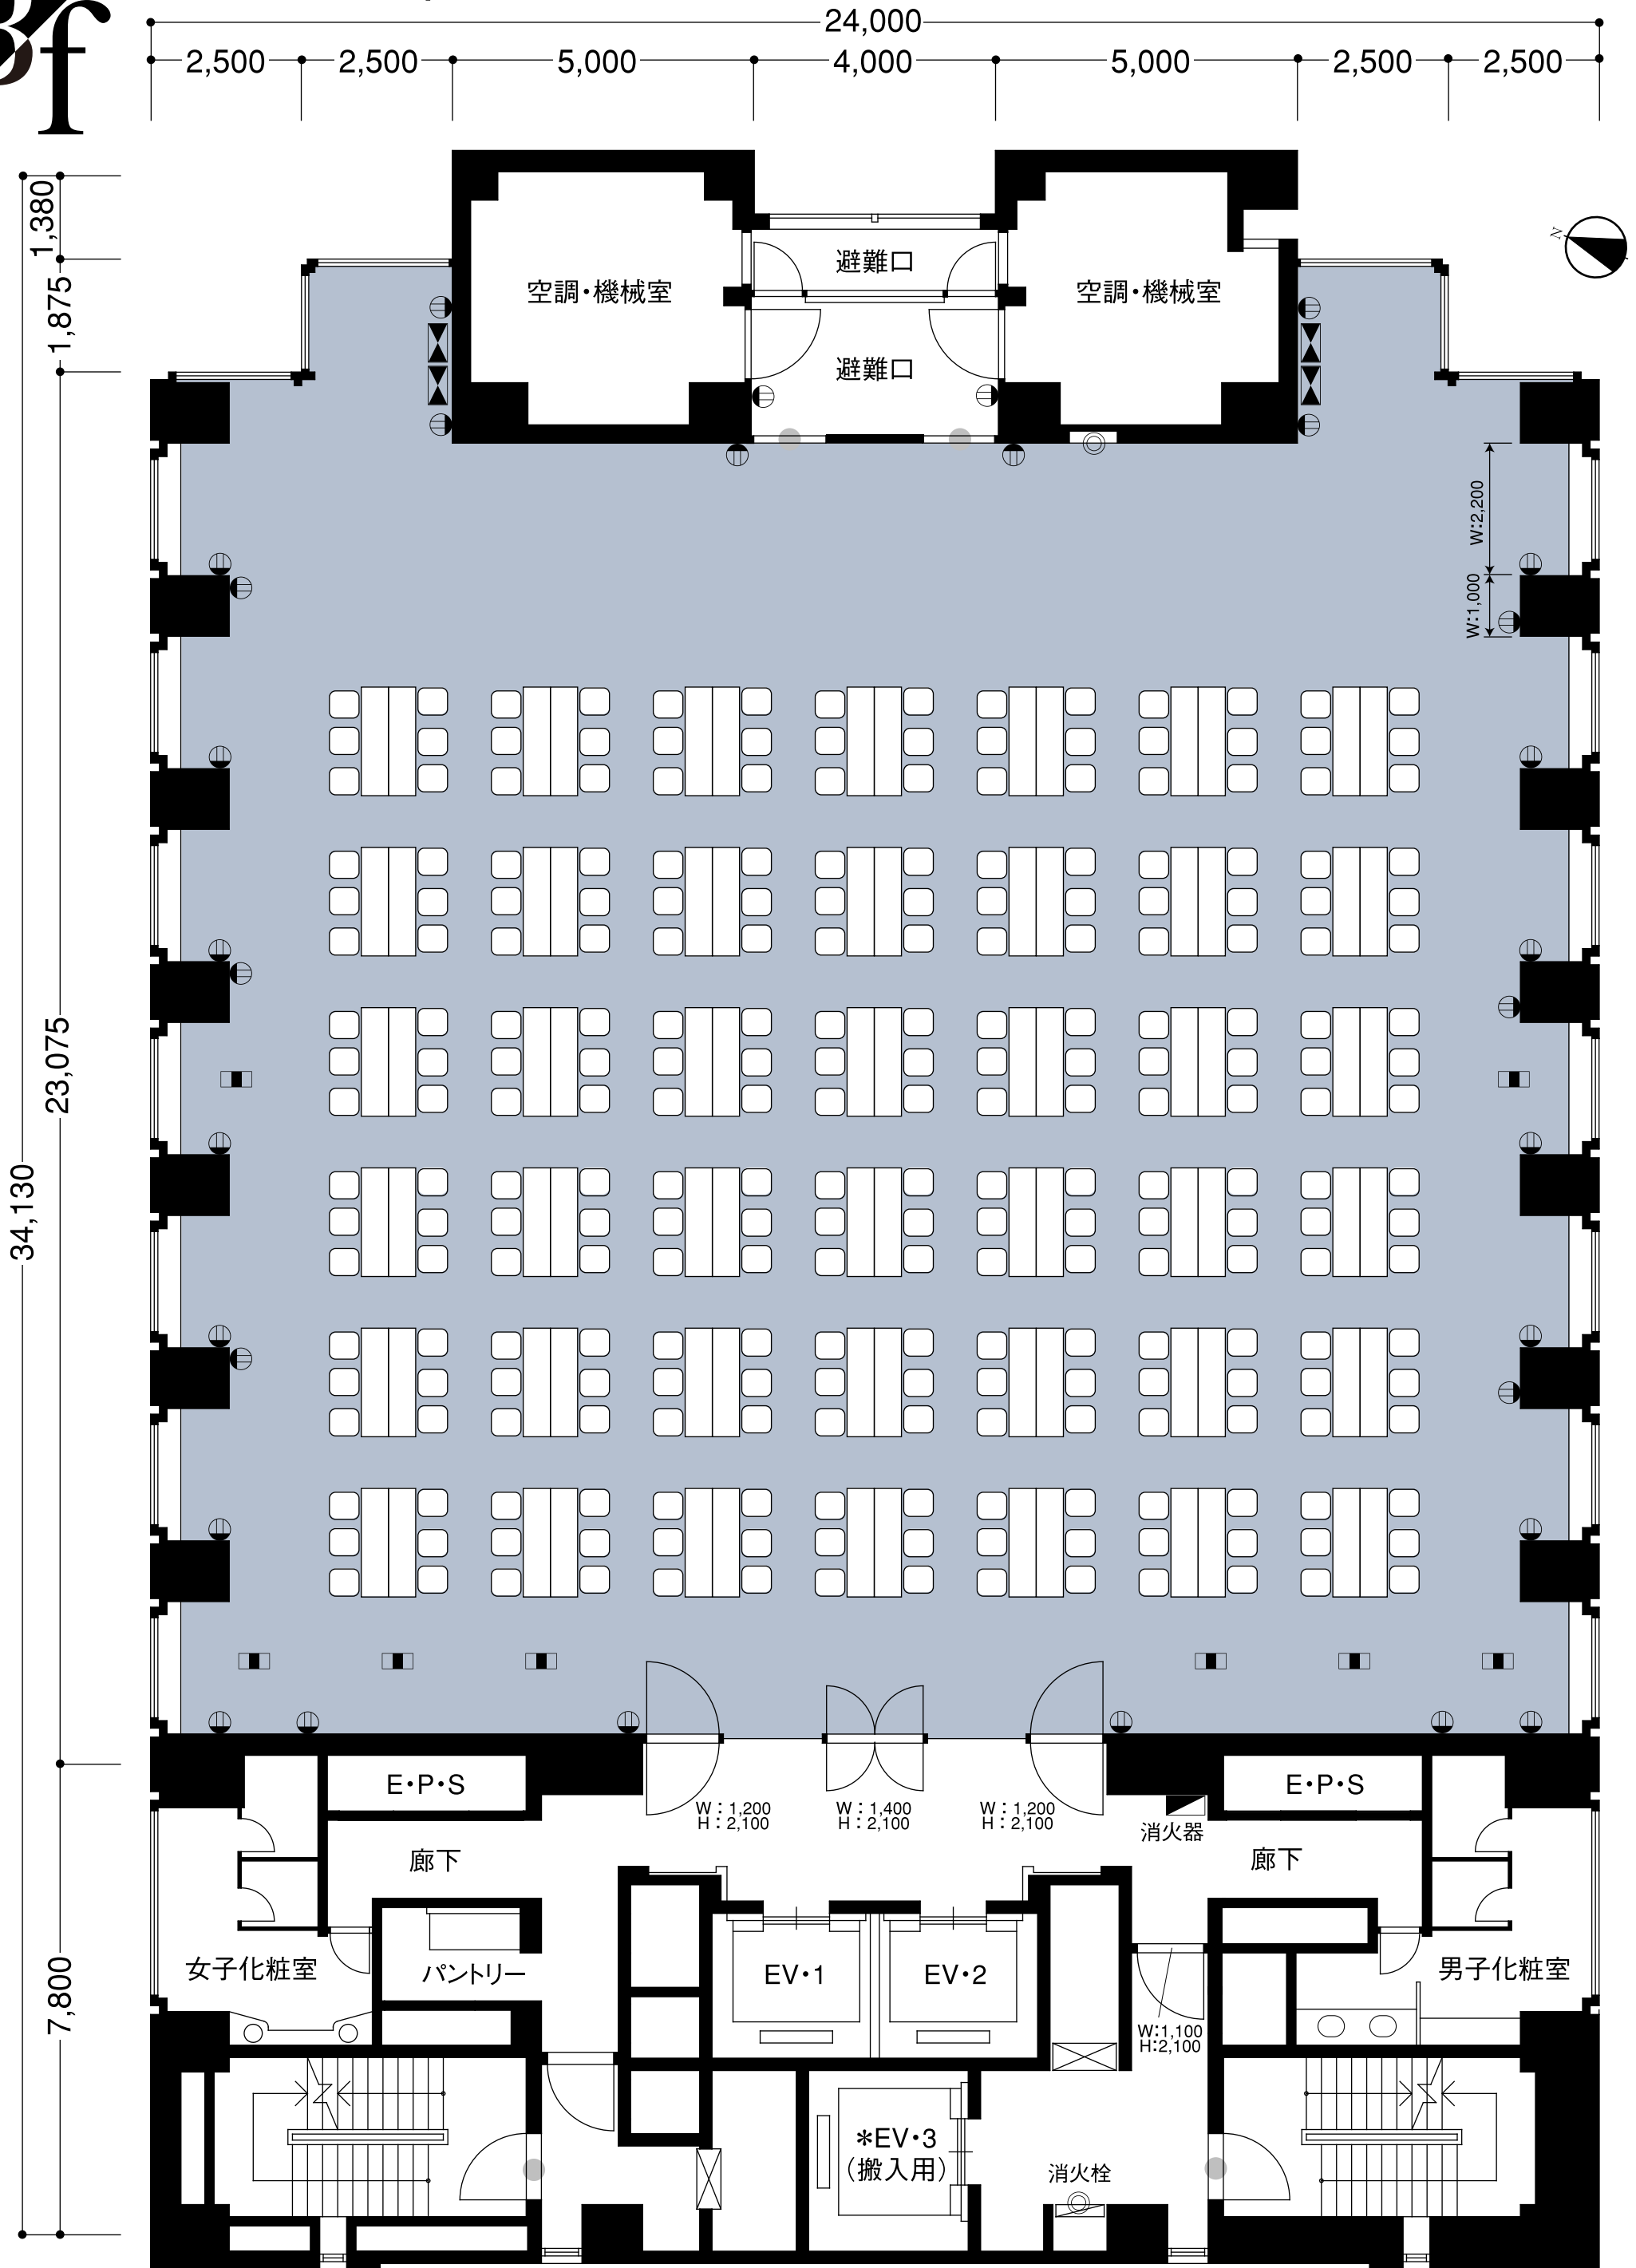

コンベンションホール

⊕ コンセント
 ▽ 消火器
 ⊙ 消火栓
 ● 非常口
 ■ 床・電話コンセント
 --- 照明ダクト
 ≡ 音響ラック

CLIENT	TITLE	DISPLAY COMPANY	PLACE	SCALE	SCHEDULE
			SUNRISE Bldg. サンライズビル	1/100	/ /