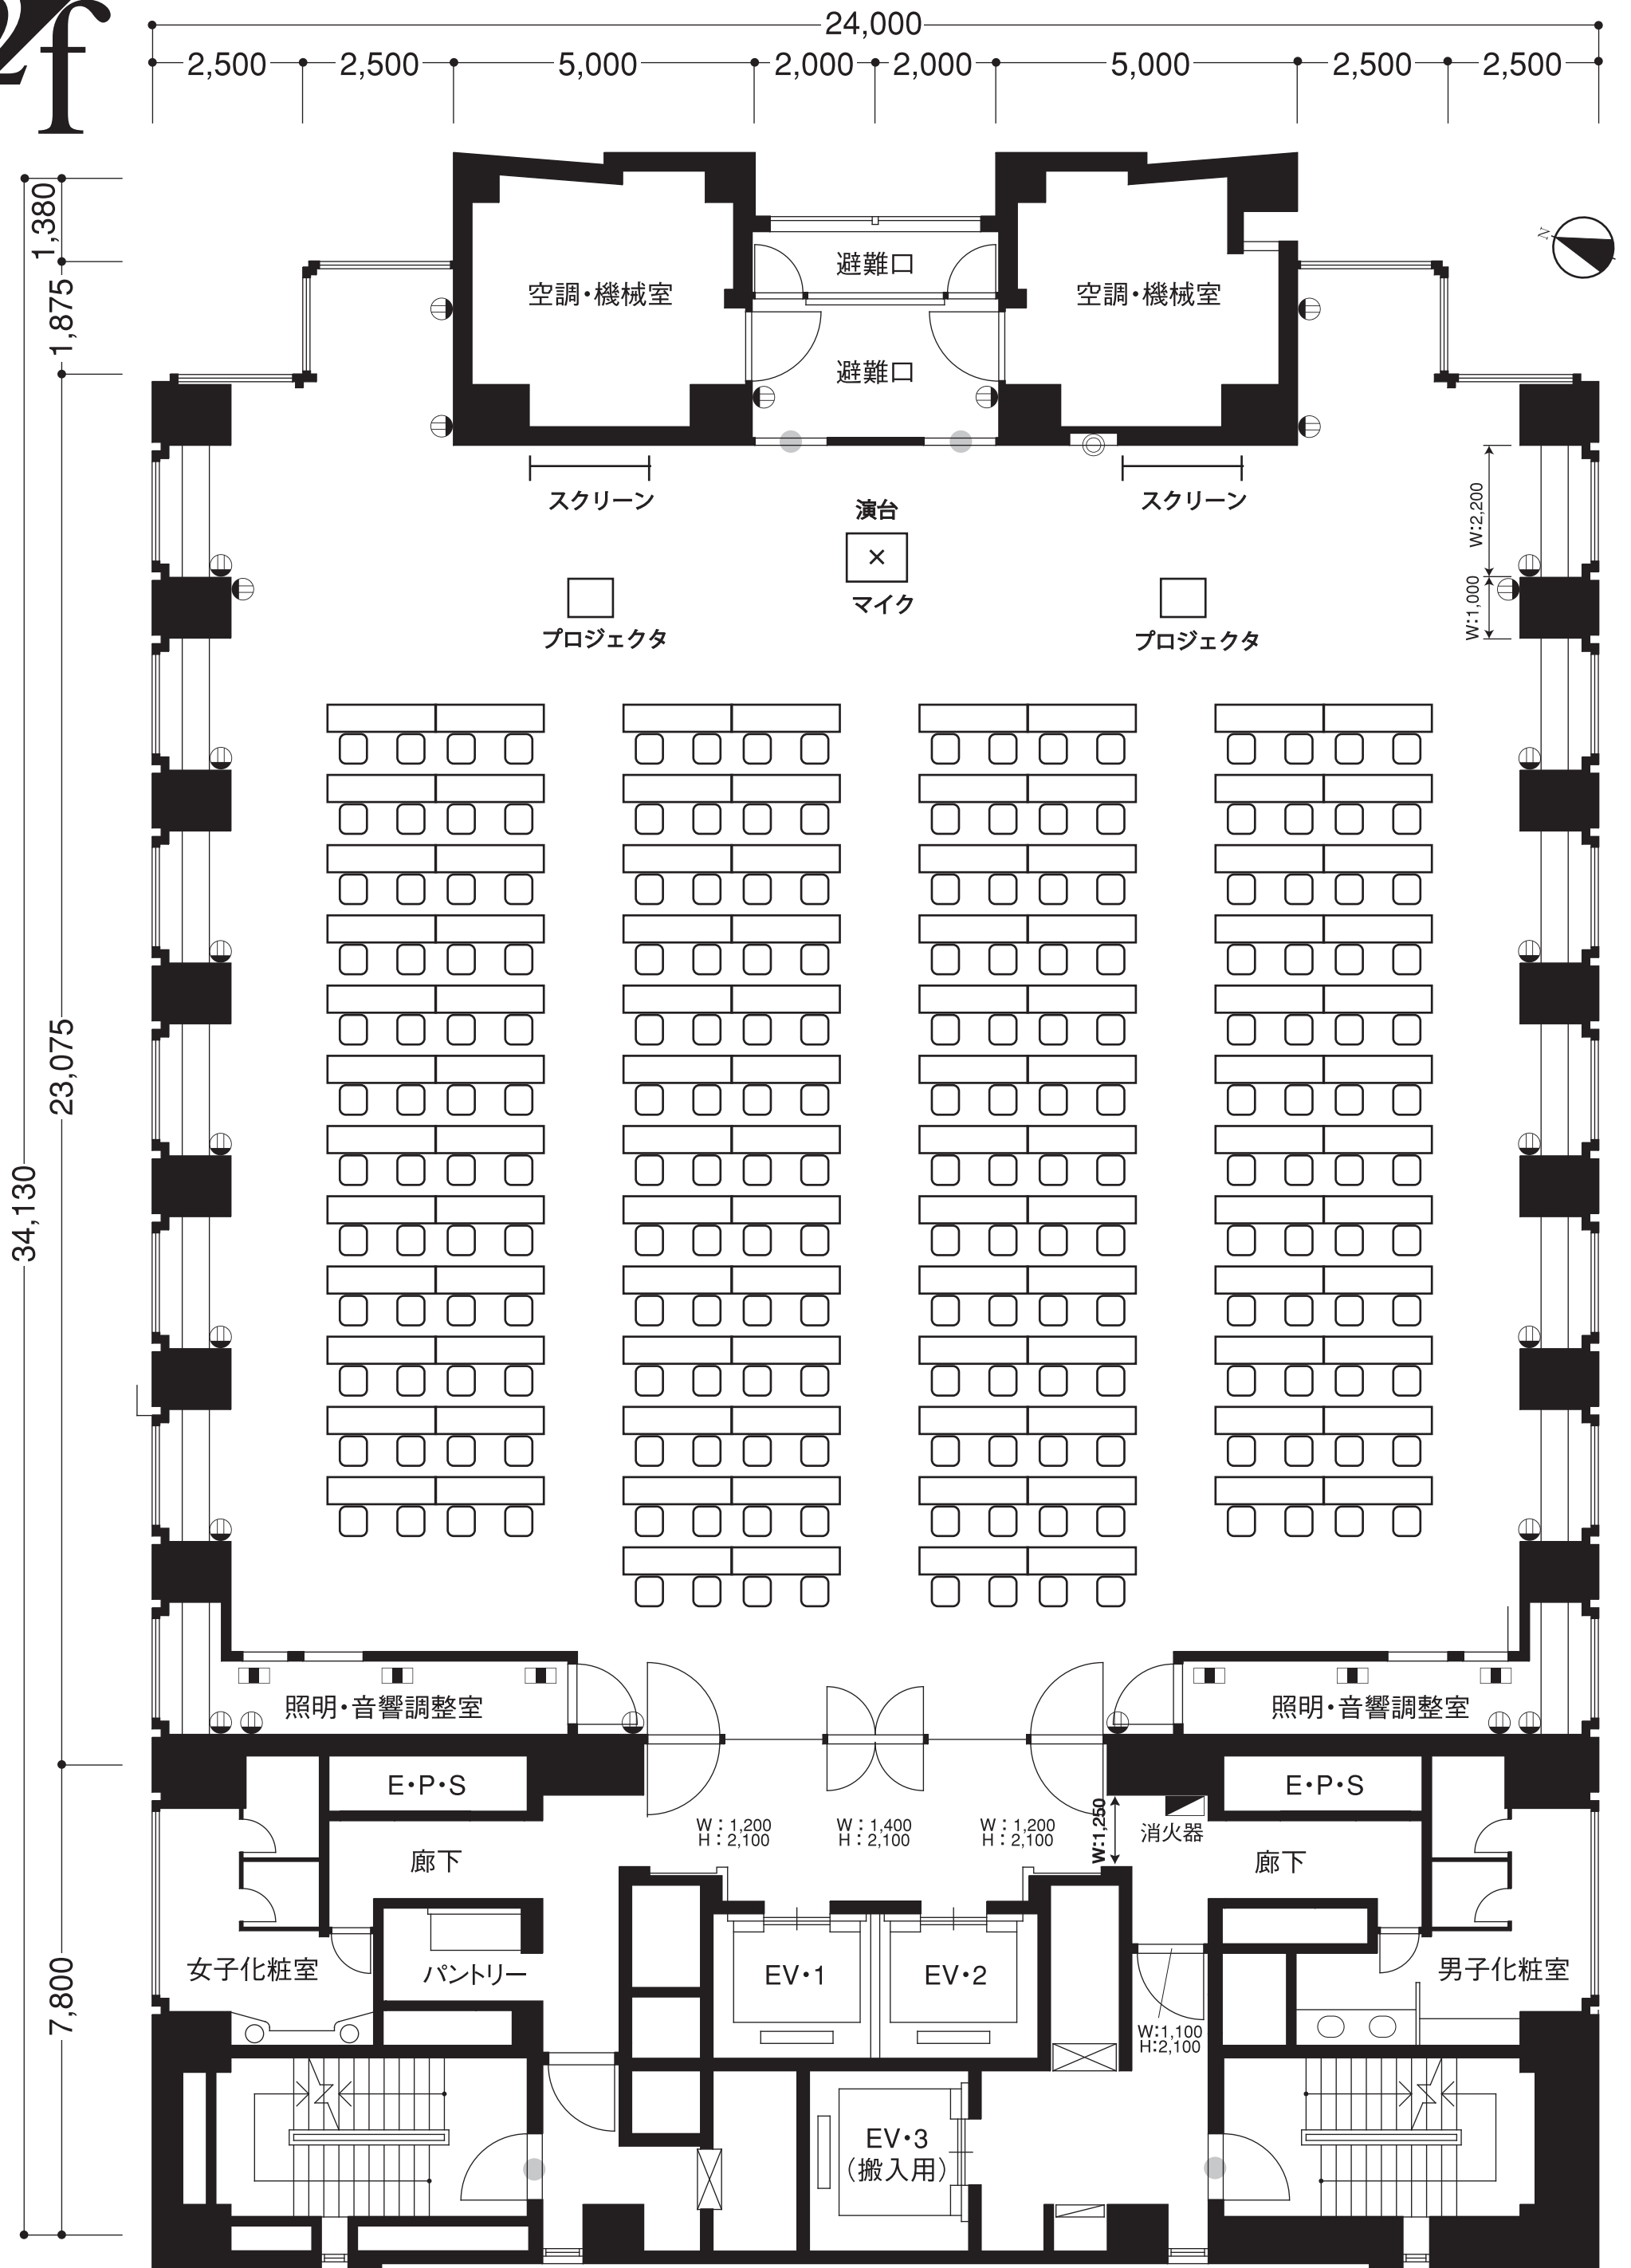

2f

⊕ コンセント  
 ▣ 消火器  
 ⊙ 消火栓  
 ● 非常口  
 ▣ 床・電話コンセント

CLIENT	TITLE	DISPLAY COMPANY	PLACE	SCALE	SCHEDULE
			SUNRISE Bldg. サンライズビル	1/100	/ /