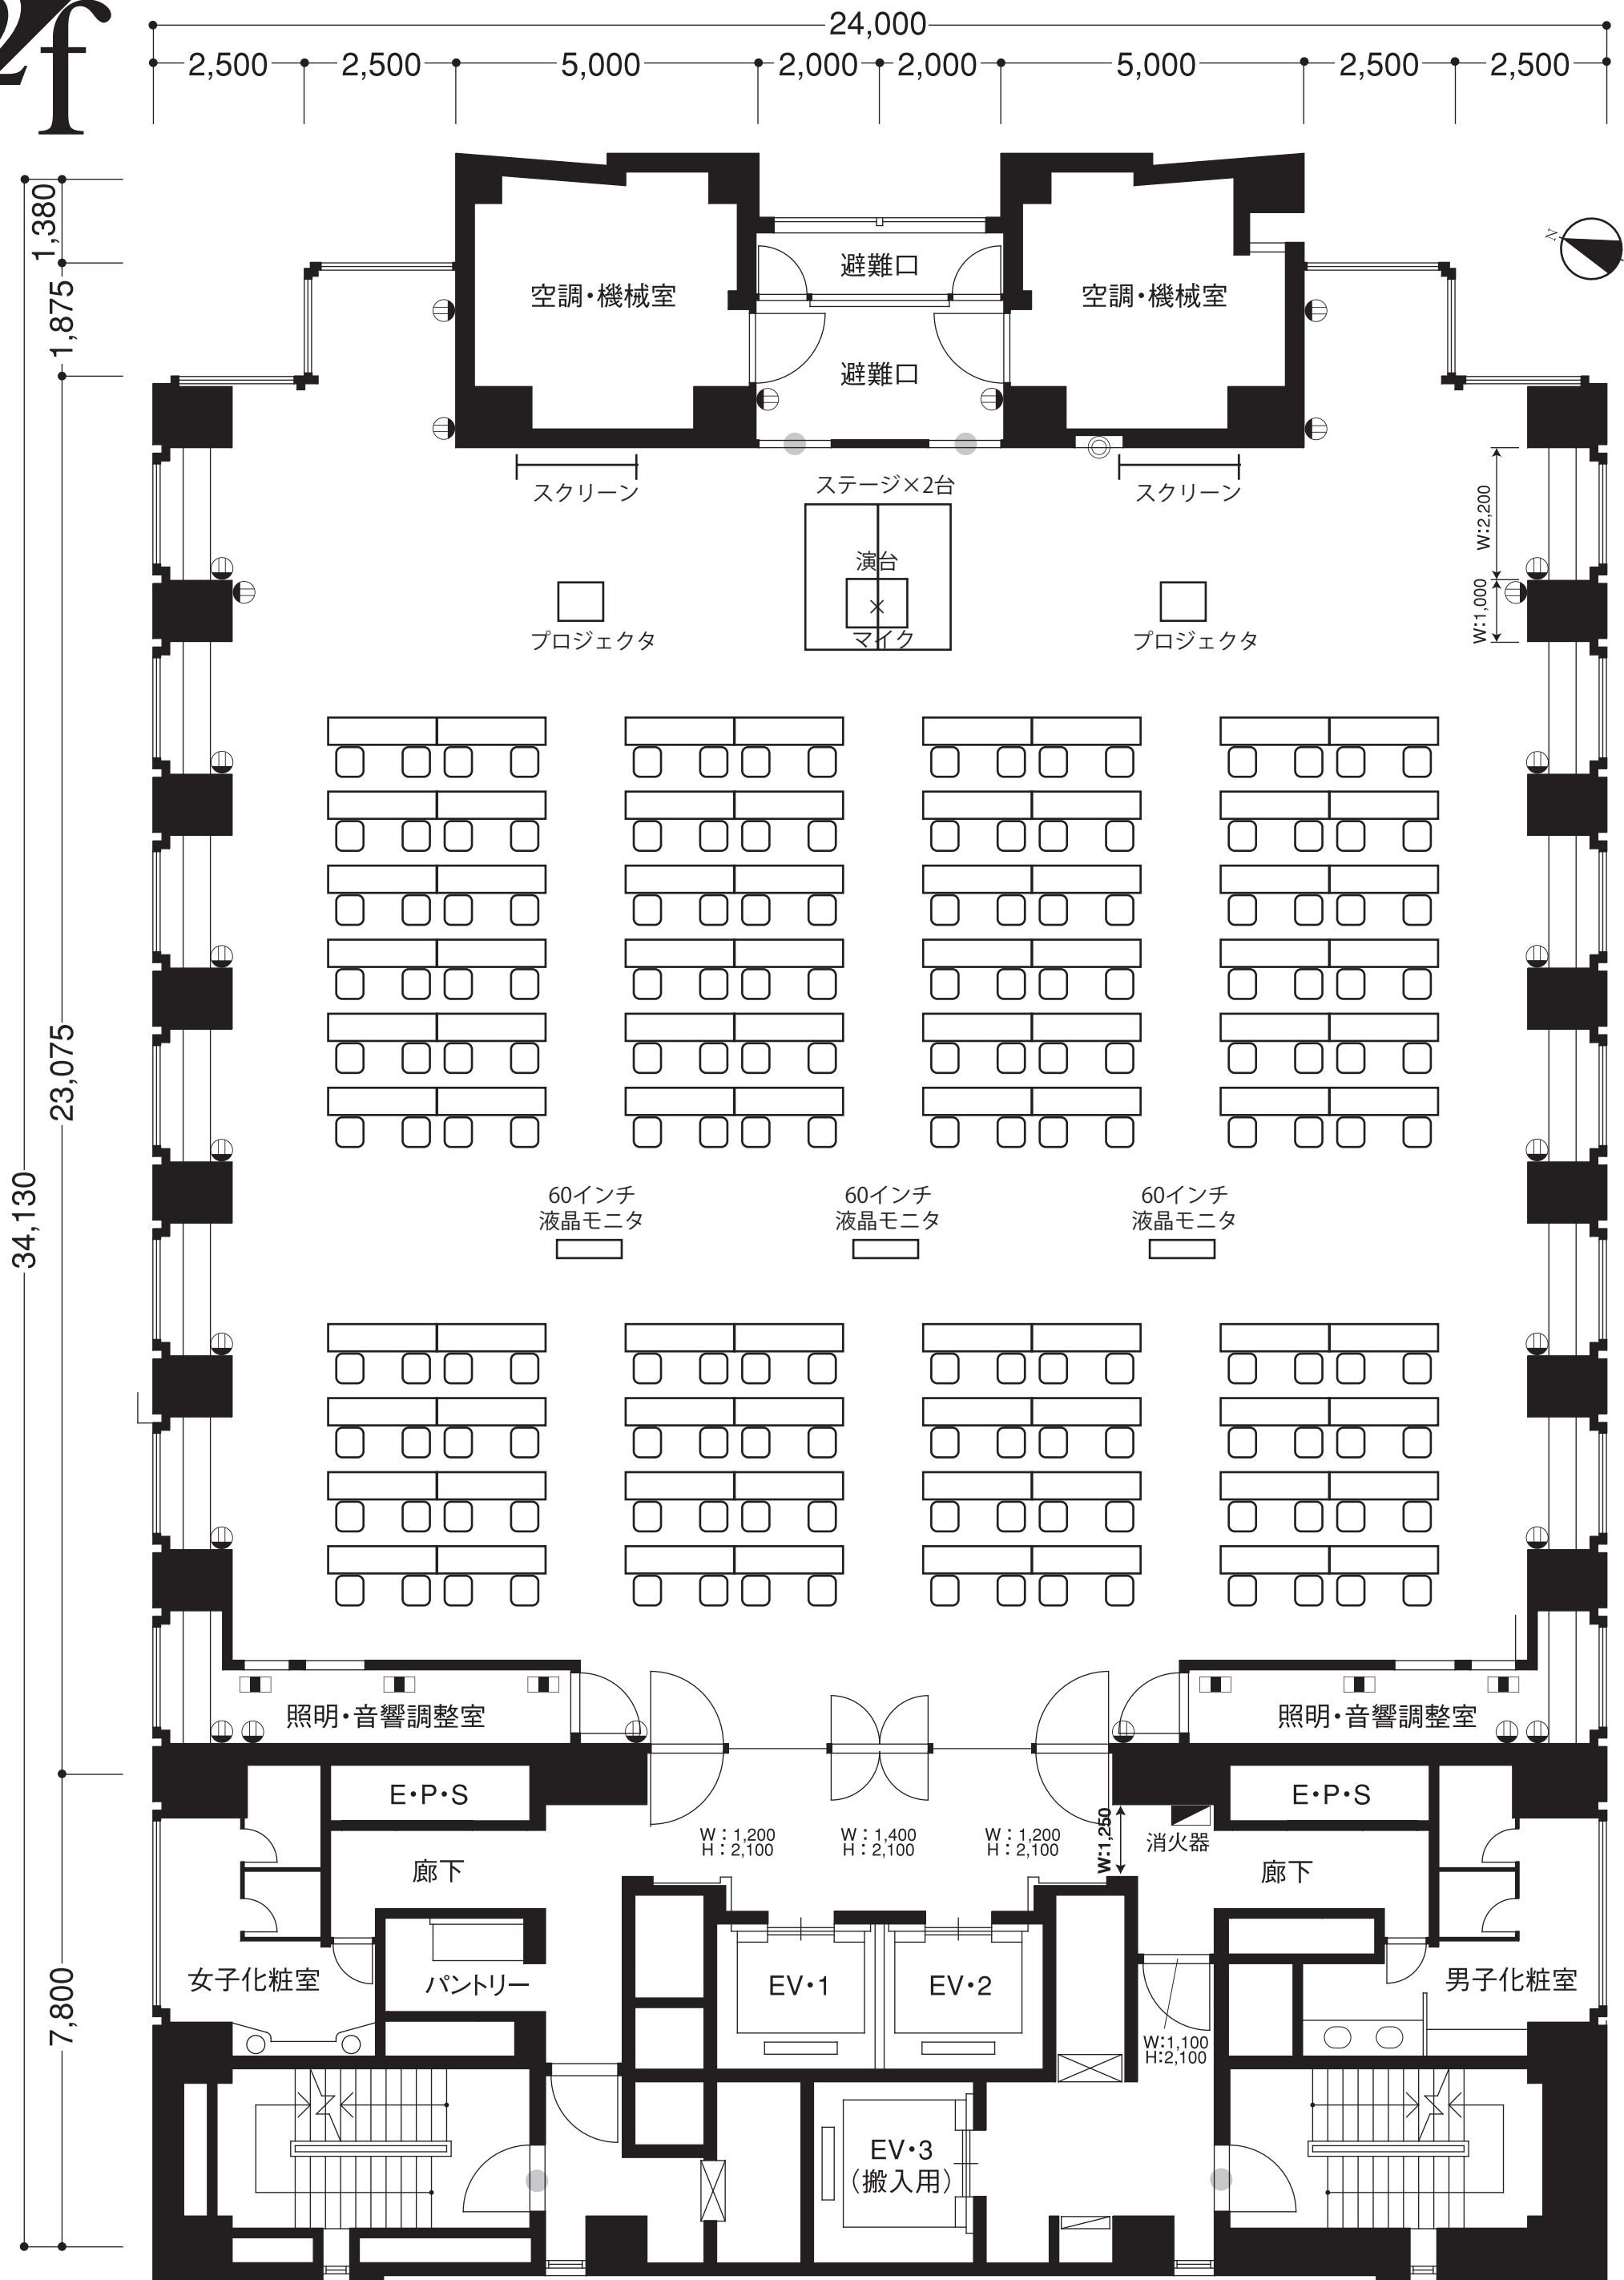

2f

⊖ コンセント ▣ 消火器 ⊙ 消火栓 ● 非常口 ■ 床・電話コンセント

CLIENT	TITLE	DISPLAY COMPANY	PLACE	SCALE	SCHEDULE
			SUNRISE Bldg. サンライズビル	1/100	/ /