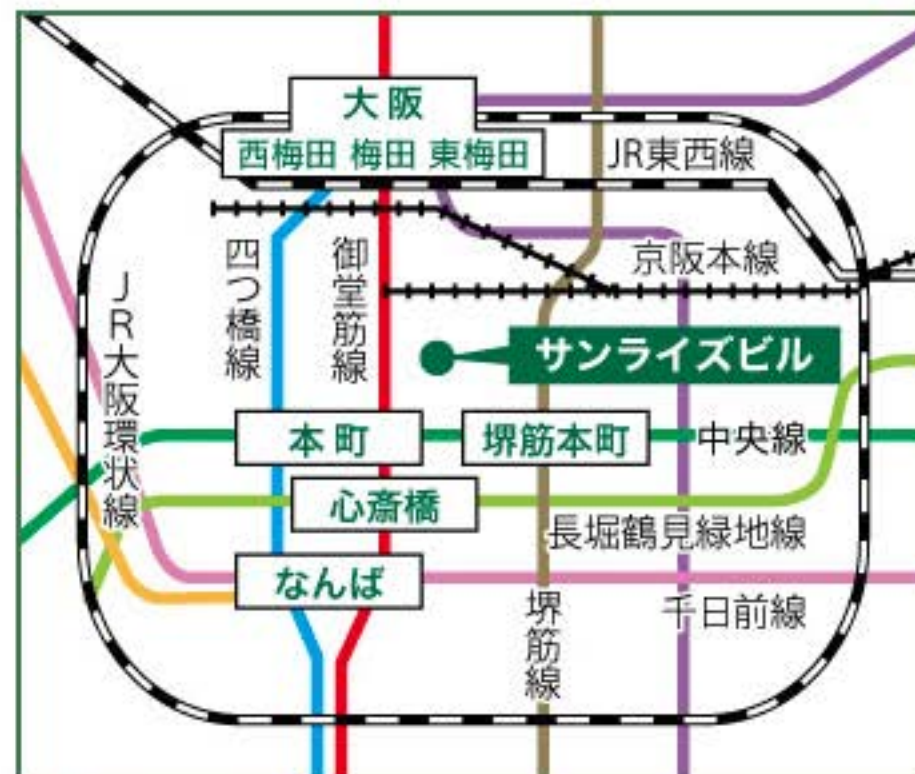

- 御堂筋線、中央線、四ツ橋線「本町駅」より徒歩4分(出口1・3)
- 堺筋線、中央線「堺筋本町駅」より徒歩4分(●出口17)

● 電車でお越しの方

新大阪駅、大阪駅・梅田駅、なんば駅から、乗り換えなし！

● お車でお越しの方

大阪サンライズビルには駐車場がございません。  
近隣の有料駐車場をご利用ください。

〒541-0051 大阪府大阪市中央区備後町2-6-8 >>[GoogleMap](#)

TEL.06-6268-6111 FAX.06-6268-6113